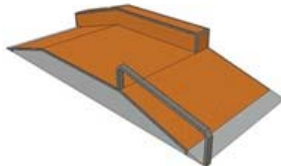

Codi:	2220	Mides
Model S		620 x 240 x 50 cm
Model M		700 x 240 x 70 cm
Model L		825 x 240 x 90 cm

FUNBOX AMB DOBLE BOX I BARANA

Codi:	2225	Mides
Model S		625 x 240 x 50 cm
Model M		700 x 240 x 70 cm
Model L		850 x 240 x 90 cm

FUNBOX DE TRES CARES AMB DOBLE BOX I BARANA