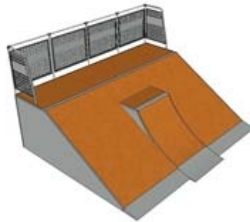

RAMPA AMB QUARTER 480

Codi:	1036	Mides
Model S		
Model M		400 x 480 x 150 cm
Model L