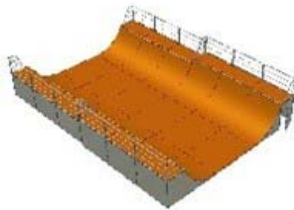

MINI RAMPA DE SIS MÒDULS

Codi:	4520	Mides
Model S		-
Model M		1050 x 1440 x 150/180 cm
Model L		-