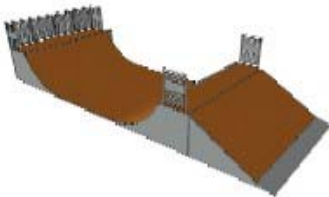

MINI RAMPA 480 AMB RAMPA

Codi:	4473	Mides
Model S		1190 x 480 x 120 cm
Model M		1280 x 480 x 150 cm
Model L		1380 x 480 x 180 cm