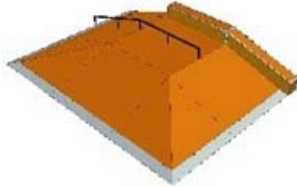

PIRÀMIDE AMB DOBLE BOX I BARANA DOBLE

Codi:	2320	Mides
Model S		620 x 430 x 50 cm
Model M		700 x 470 x 70 cm
Model L		825 x 535 x 90 cm

PLANTERS I BARANES

PLANTER 25