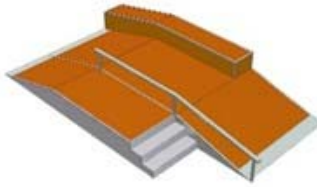

SPOKO RAMPS - LLISTA DE MÒDULS

FUNBOX AMB DOBLE BOX, BARANA I ESCALES (360)

Codi:	2218	Mides
Model S		620 x 360 x 50 cm
Model M		700 x 360 x 70 cm
Model L		825 x 360 x 90 cm

FUNBOX AMB DOBLE BOX I BOX PLA