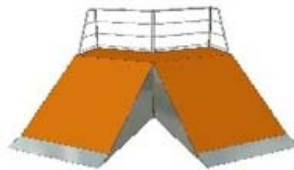

DOBLE RAMPA A 45°

Codi:	1140	Mides
Model S		485 x 575 x 120 cm
Model M		535 x 610 x 150 cm
Model L		625 x 645 x 180 cm