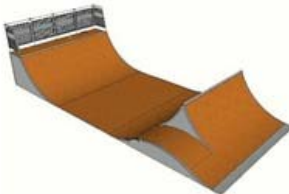

MINI RAMPA 480 AMB SPINE I WAVE

Codi:	4475	Mides
Model S		
Model M		11000 x 480 x 150 cm
Model L