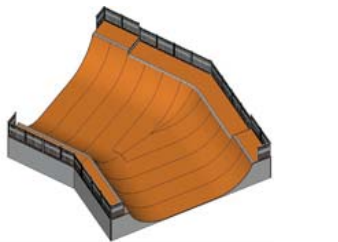

MINI RAMPA AMB HIP

Codi:	4517	Mides
Model S		
Model M		1030 x 1440 x 150/180 cm
Model L