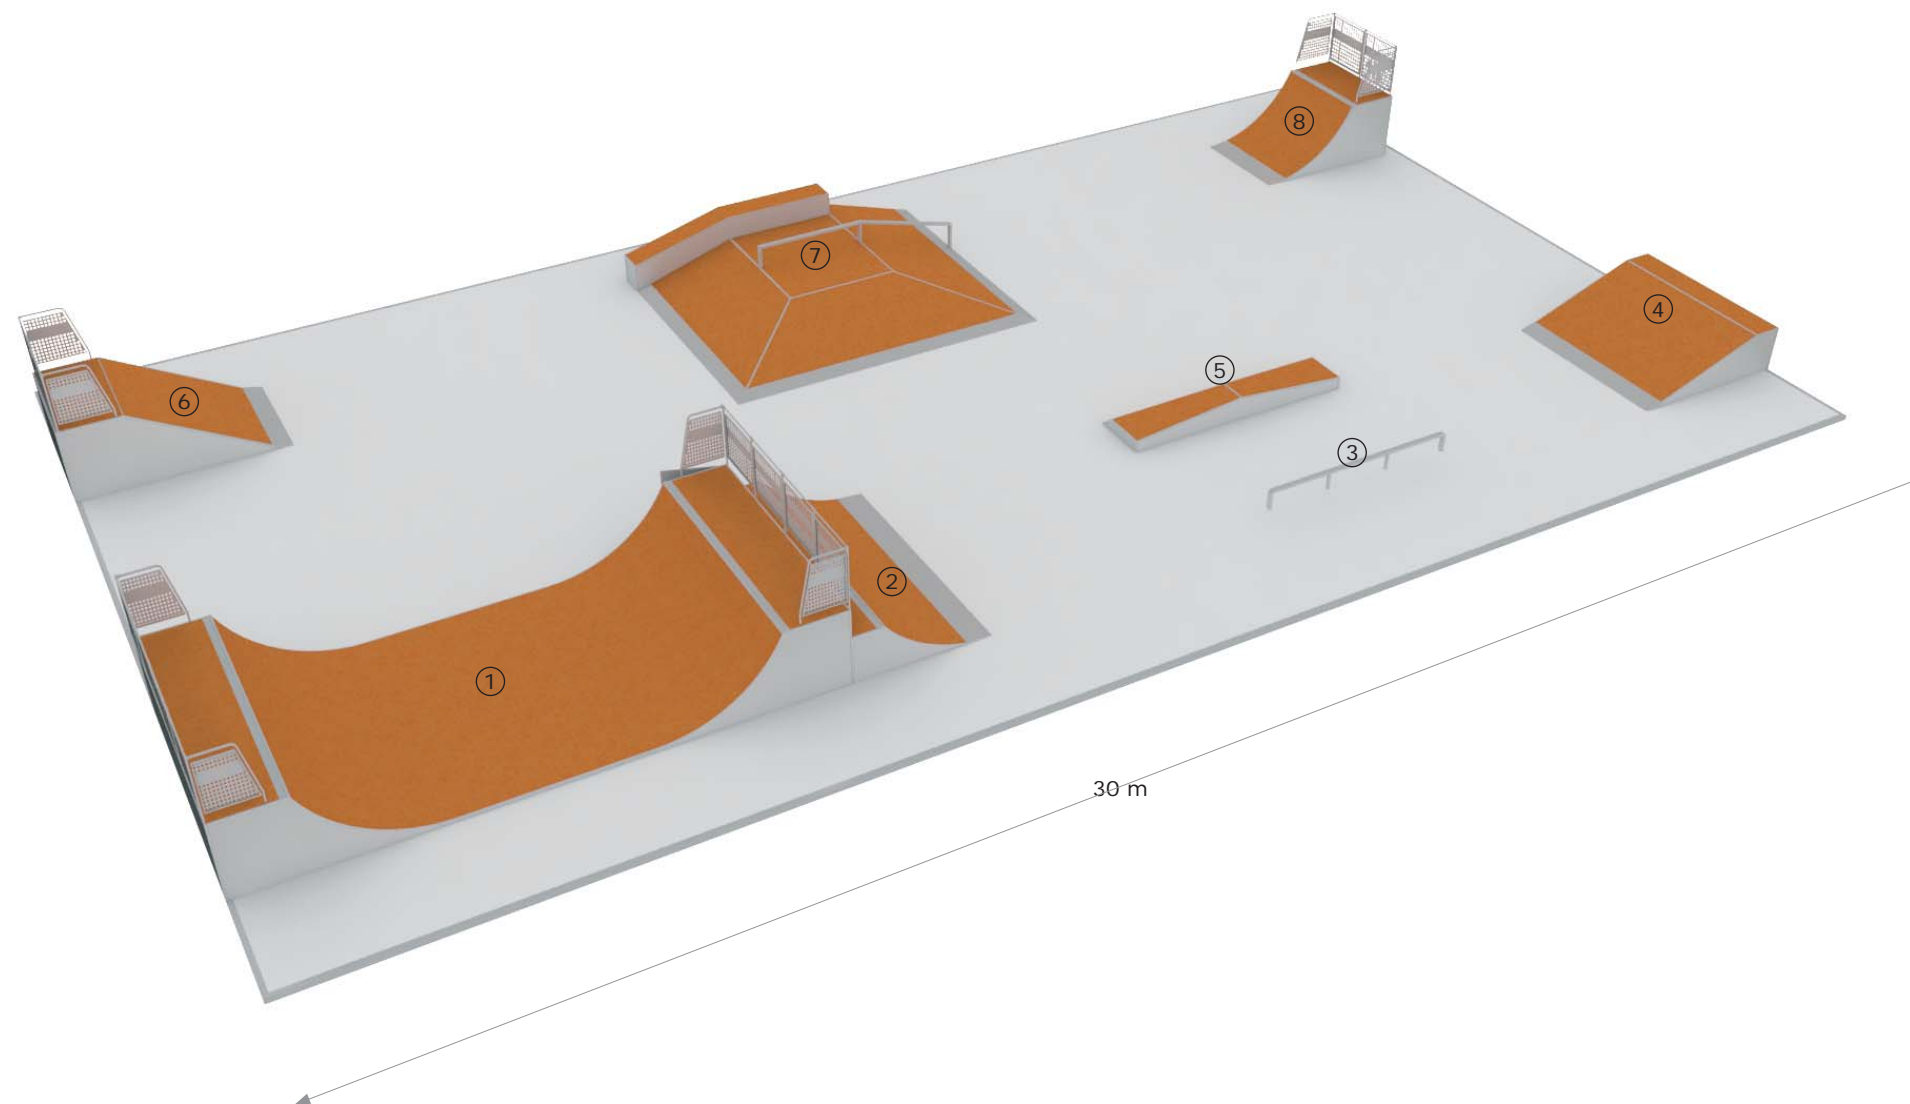

Skatepark C10

Relación de elementos:

- ① Rampa
- ② Funbox con barandilla de dos tramos
- ③ Quarter
- ④ Planter disaster
- ⑤ Planter con barandilla
- ⑥ Quarter 95-360
- ⑦ Funbox disaster con barandilla
- ⑧ Mini rampa 360 con rampa

- Configuración variable, los módulos pueden intercambiarse respetando las distancias de seguridad y de patinabilidad.
- Medidas recomendadas del terreno: a partir de 30 X 20 m.

Skatepark C30

Relación de elementos:

- ①  Mini rampa
- ②  Quarter 95-480
- ③  Barandilla
- ④  Rampa 95-480
- ⑤  Funbox disaster
- ⑥  Rampa
- ⑦  Pirámide con cajón y barandilla de dos tramos
- ⑧  Quarter

- Configuración variable, los módulos pueden intercambiarse respetando las distancias de seguridad y de patinabilidad.
- Medidas recomendadas del terreno: a partir de 30 X 20 m.

SPOKORAMPS

WWW.SPOKORAMPS.COM

Tel. 93 309 29 92

Skatepark C80

- Configuración variable, los módulos pueden intercambiarse respetando las distancias de seguridad y de patinabilidad.
- Medidas recomendadas del terreno:
a partir de 50 X 25 m.