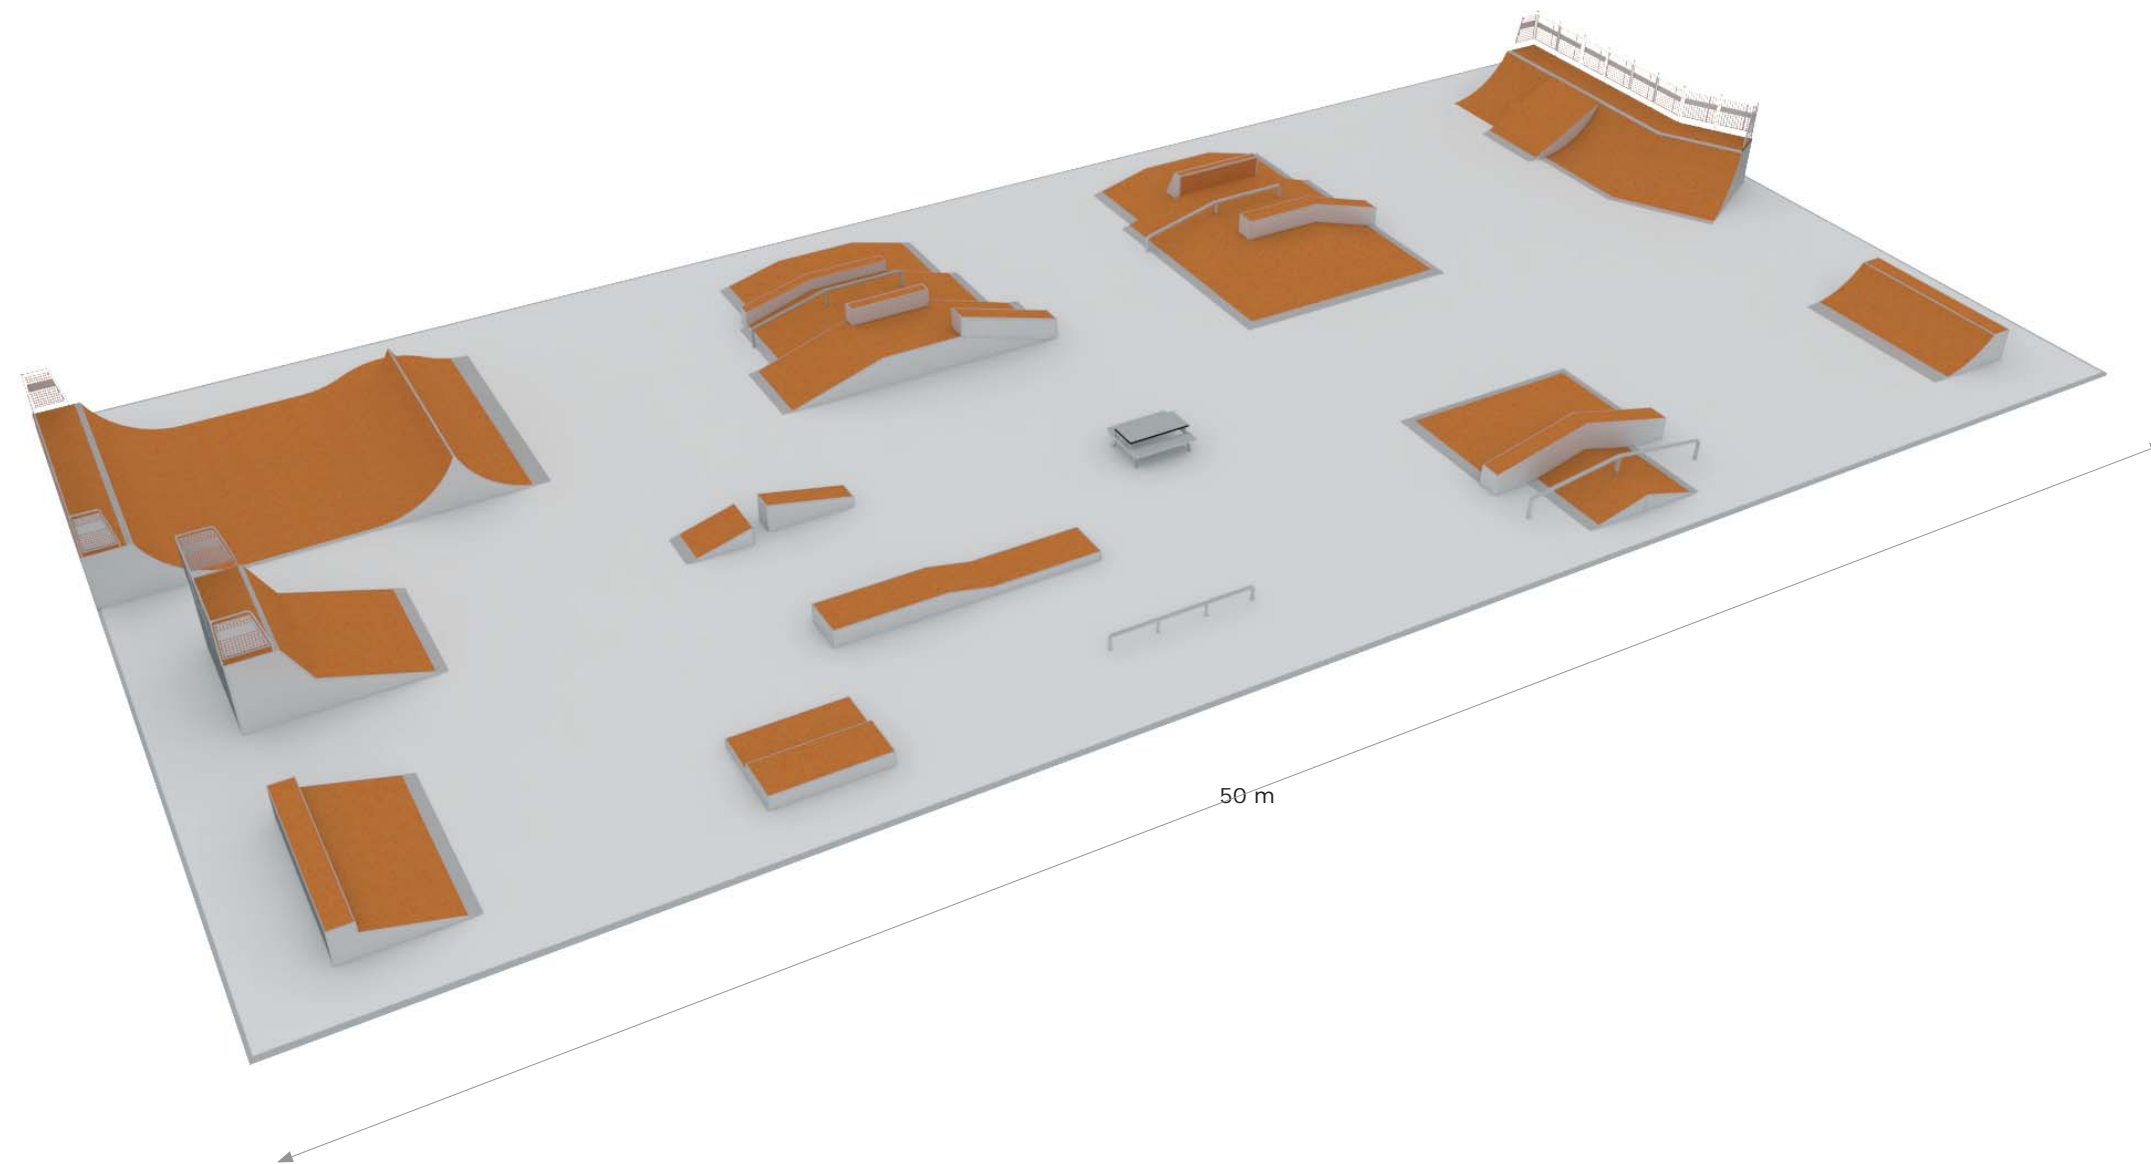

- Configuración variable, los módulos pueden intercambiarse respetando las distancias de seguridad y de patinabilidad.
- Medidas recomendadas del terreno: a partir de 30 X 20 m.

Skatepark C30

Relación de elementos:

- ①  Mini rampa
- ②  Quarter 95-480
- ③  Barandilla
- ④  Rampa 95-480
- ⑤  Funbox disaster
- ⑥  Rampa
- ⑦  Pirámide con cajón y barandilla de dos tramos
- ⑧  Quarter

- Configuración variable, los módulos pueden intercambiarse respetando las distancias de seguridad y de patinabilidad.
- Medidas recomendadas del terreno: a partir de 30 X 20 m.

SPOKORAMPS

WWW.SPOKORAMPS.COM

Tel. 93 309 29 92

Skatepark C80

- Configuración variable, los módulos pueden intercambiarse respetando las distancias de seguridad y de patinabilidad.
- Medidas recomendadas del terreno:
a partir de 50 X 25 m.

SPOKORAMPS

WWW.SPOKORAMPS.COM

Tel. 93 309 29 92

Skatepark C90

- Configuración variable, los módulos pueden intercambiarse respetando las distancias de seguridad y de patinabilidad.
- Medidas recomendadas del terreno:
a partir de 50 X 25 m.