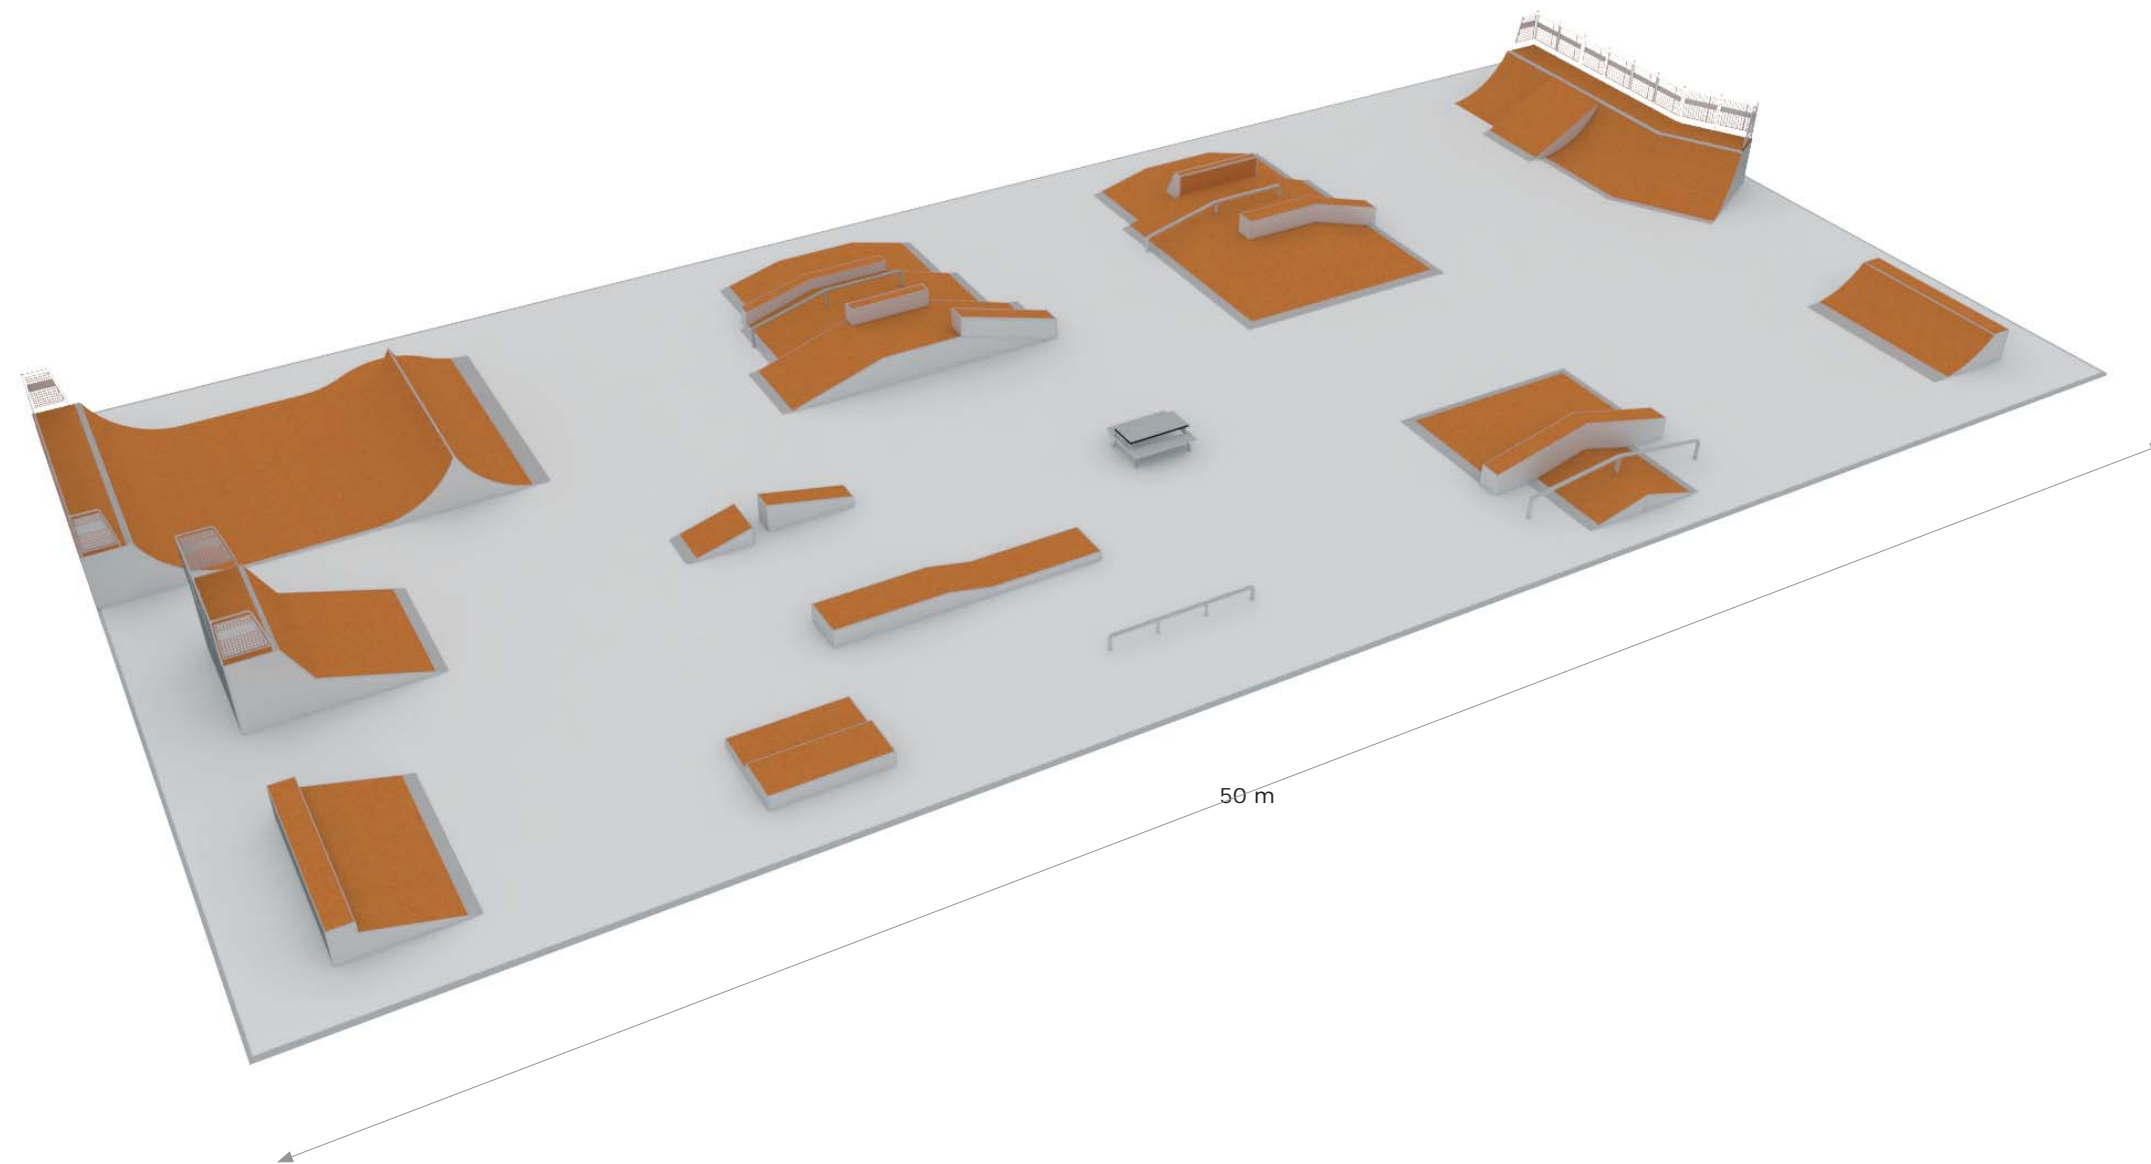

Skatepark C10

Relación de elementos:

- ① Rampa
- ② Funbox con barandilla de dos tramos
- ③ Quarter
- ④ Planter disaster
- ⑤ Planter con barandilla
- ⑥ Quarter 95-360
- ⑦ Funbox disaster con barandilla
- ⑧ Mini rampa 360 con rampa

- Configuración variable, los módulos pueden intercambiarse respetando las distancias de seguridad y de patinabilidad.
- Medidas recomendadas del terreno: a partir de 30 X 20 m.

Skatepark C30

Relación de elementos:

- ①  Mini rampa
- ②  Quarter 95-480
- ③  Barandilla
- ④  Rampa 95-480
- ⑤  Funbox disaster
- ⑥  Rampa
- ⑦  Pirámide con cajón y barandilla de dos tramos
- ⑧  Quarter

- Configuración variable, los módulos pueden intercambiarse respetando las distancias de seguridad y de patinabilidad.
- Medidas recomendadas del terreno: a partir de 30 X 20 m.

SPOKORAMPS

WWW.SPOKORAMPS.COM

Tel. 93 309 29 92

Skatepark C80

- Configuración variable, los módulos pueden intercambiarse respetando las distancias de seguridad y de patinabilidad.
- Medidas recomendadas del terreno:
a partir de 50 X 25 m.