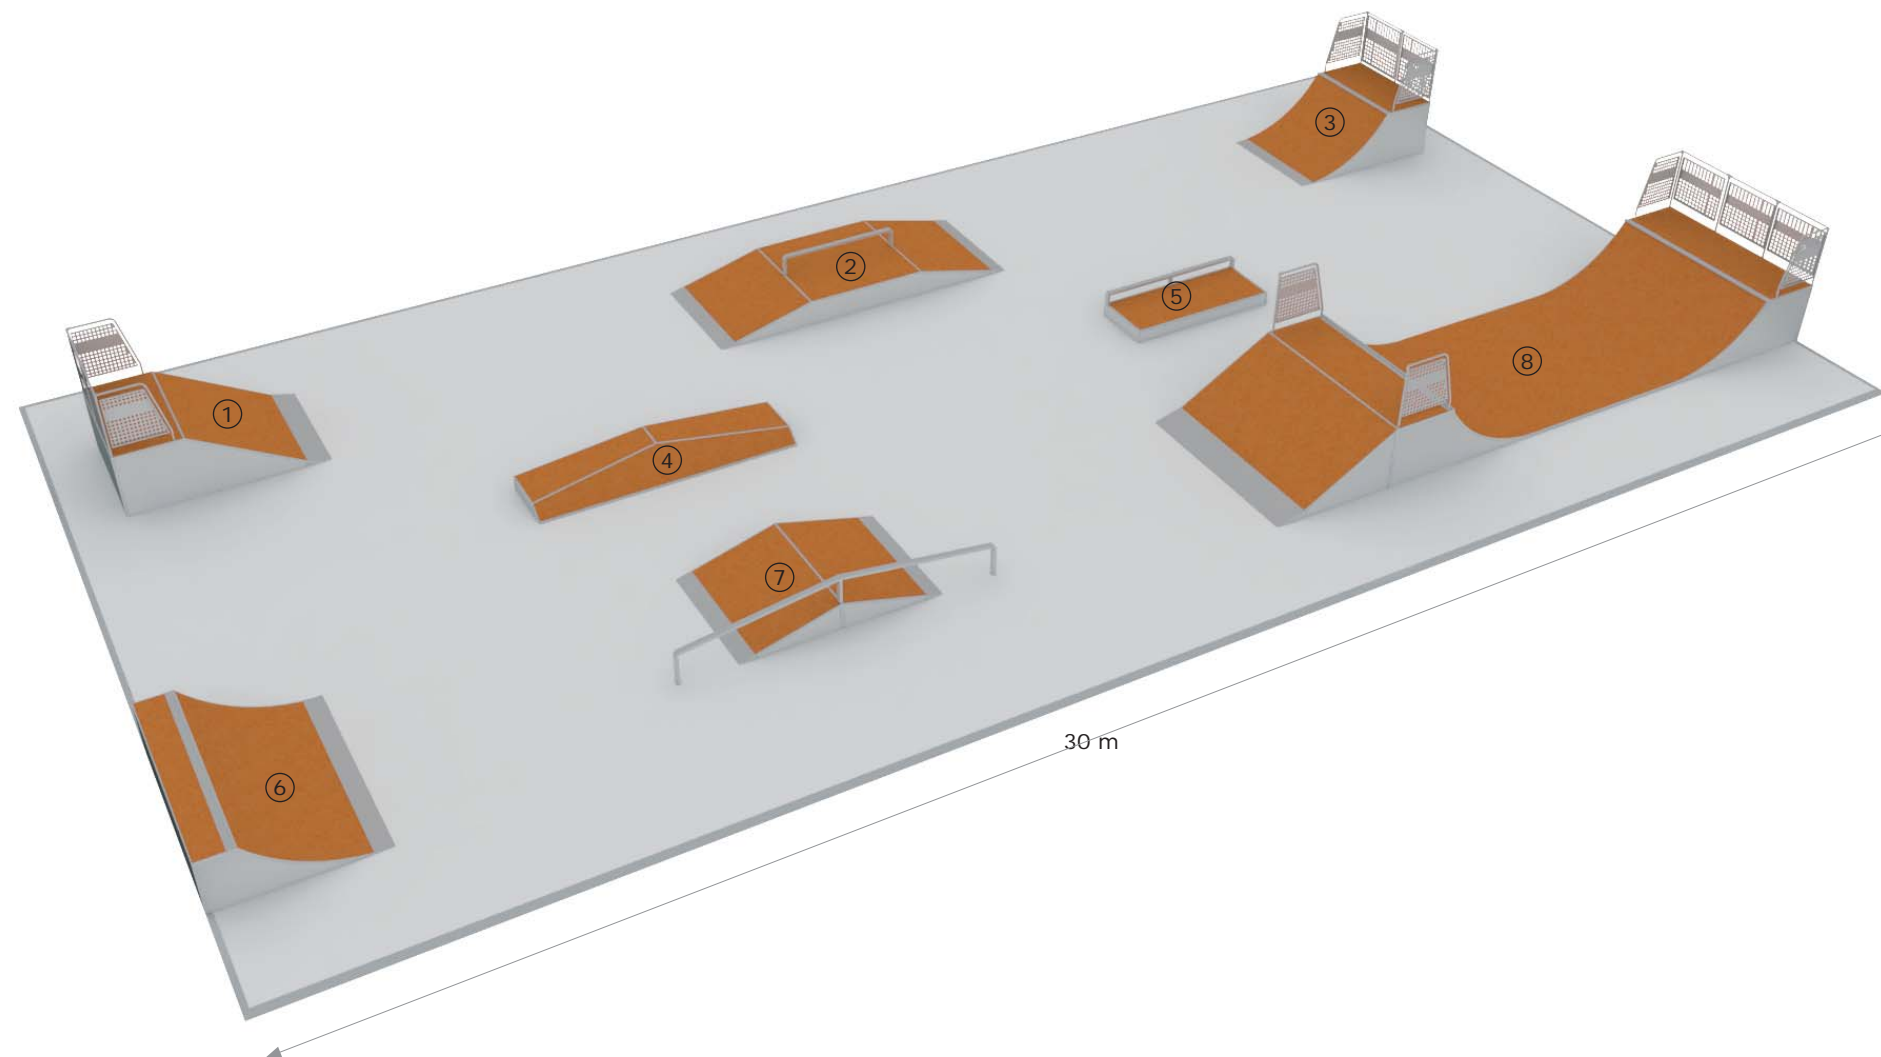

Skatepark C10

Relación de elementos:

- ① Rampa
- ② Funbox con barandilla de dos tramos
- ③ Quarter
- ④ Planter disaster
- ⑤ Planter con barandilla
- ⑥ Quarter 95-360
- ⑦ Funbox disaster con barandilla
- ⑧ Mini rampa 360 con rampa

- Configuración variable, los módulos pueden intercambiarse respetando las distancias de seguridad y de patinabilidad.
- Medidas recomendadas del terreno: a partir de 30 X 20 m.

Skatepark C30

Relación de elementos:

- ①  Mini rampa
- ②  Quarter 95-480
- ③  Barandilla
- ④  Rampa 95-480
- ⑤  Funbox disaster
- ⑥  Rampa
- ⑦  Pirámide con cajón y barandilla de dos tramos
- ⑧  Quarter

- Configuración variable, los módulos pueden intercambiarse respetando las distancias de seguridad y de patinabilidad.
- Medidas recomendadas del terreno: a partir de 30 X 20 m.

SPOKORAMPS

WWW.SPOKORAMPS.COM

Tel. 93 309 29 92

Skatepark C80

- Configuración variable, los módulos pueden intercambiarse respetando las distancias de seguridad y de patinabilidad.
- Medidas recomendadas del terreno:
a partir de 50 X 25 m.