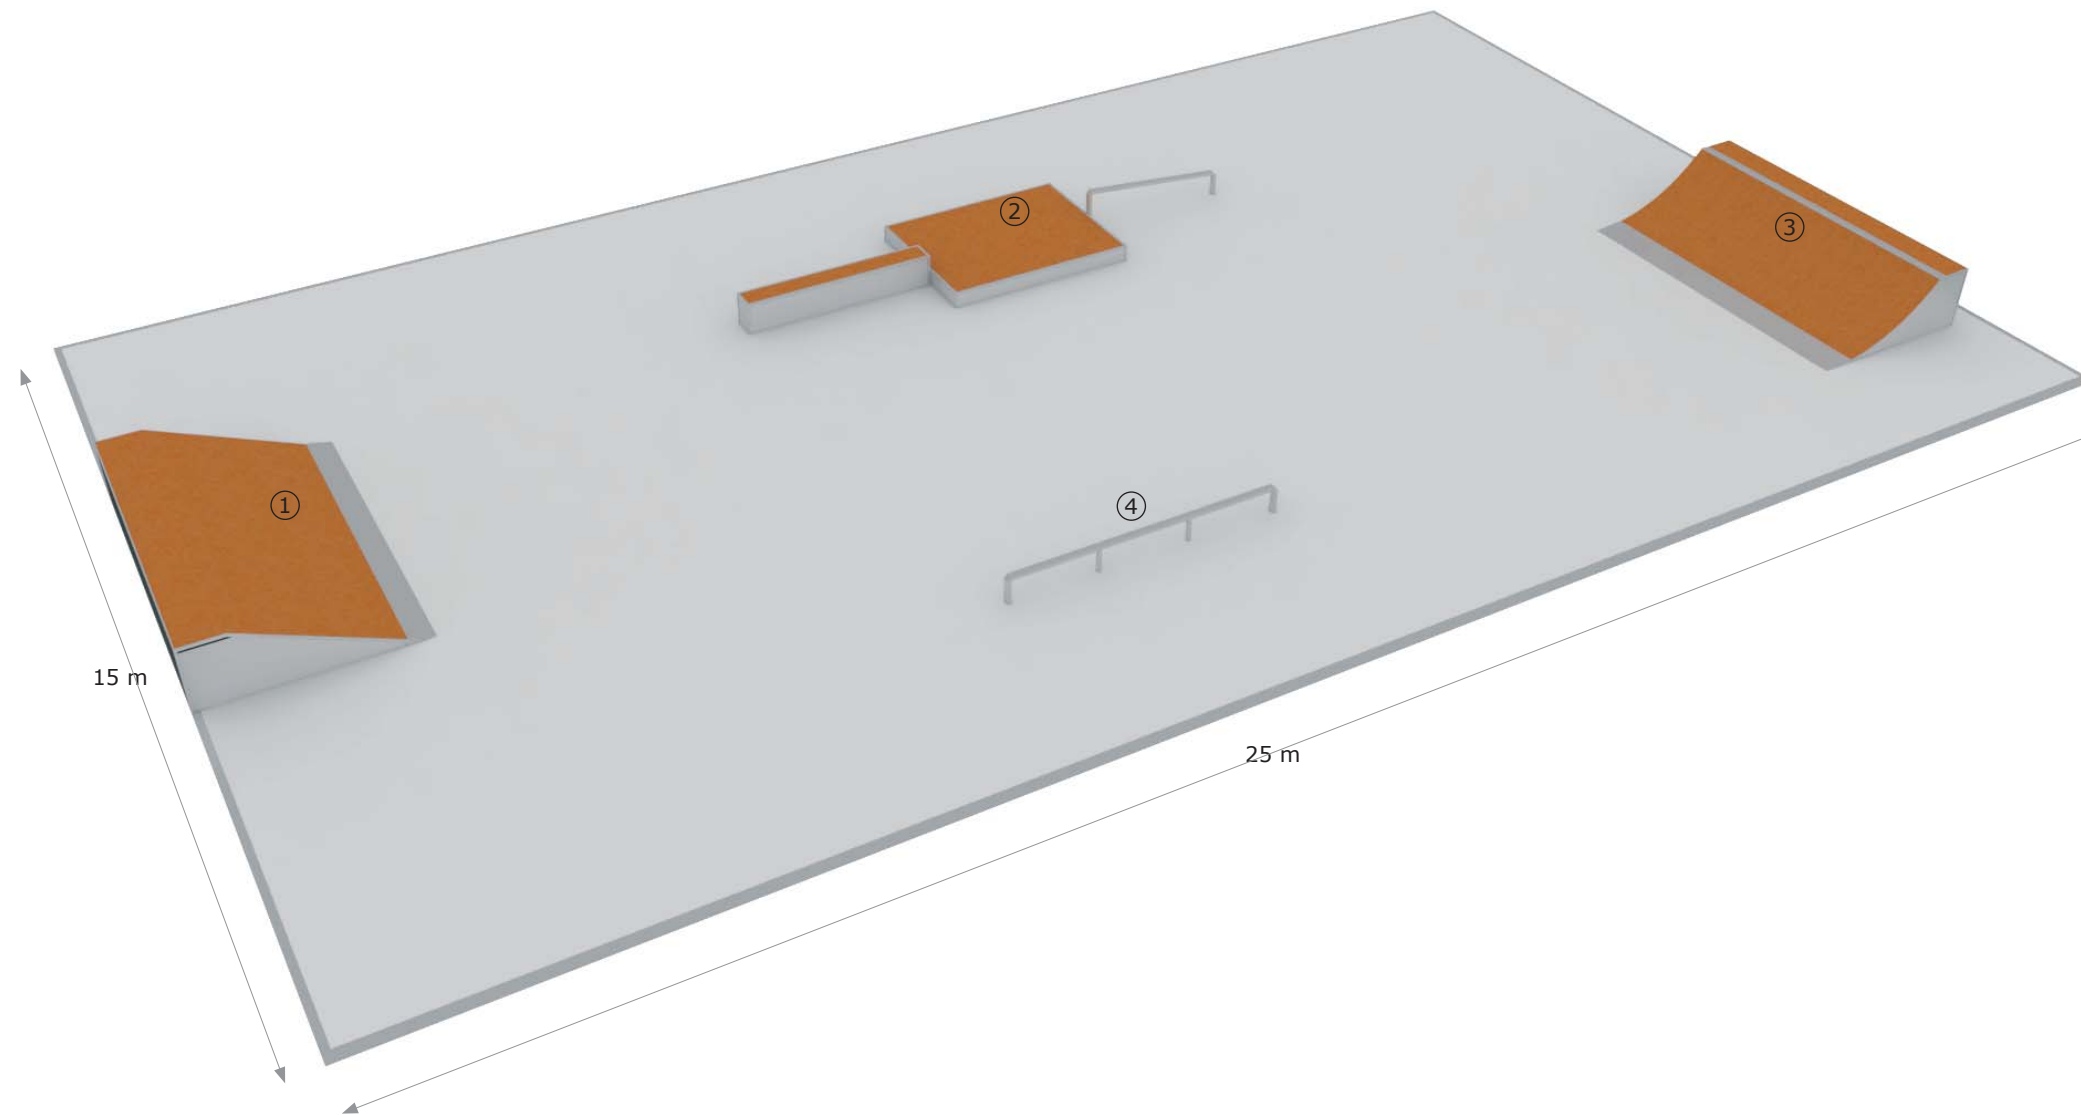

Skatepark A12

Relació d'elements:

- ①  Quarter 95
- ②  Funbox disaster amb barana
- ③  Quarter 95
- ④  Barana
- ⑤  Box recte
- ⑥  Planter amb barana

- Configuració variable, els mòduls es poden intercanviar respectant les distàncies de seguretat i de patinabilitat.
- Mides recomanades del terreny: a partir de 25 X 15 m.

Skatepark A40

Relació d'elements:

- ① Quarter 95
- ② Rampa de salt i hubba
- ③ Rampa 95
- ④ Planter 180
- ⑤ Planter disaster
- ⑥ Barana

- Configuració variable, els mòduls es poden intercanviar respectant les distàncies de seguretat i de patinabilitat.
- Mides recomanades del terreny: a partir de 25 X 15 m.

SPOKORAMPS

WWW.SPOKORAMPS.COM

Tel. 93 309 29 92

Skatepark A50

Relació d'elements:

- ①  Quarter 95
- ②  Funbox amb barana de dos trams
- ③  Quarter 95
- ④  Box, planter i barana
- ⑤  Barana

- Configuració variable, els mòduls es poden intercanviar respectant les distàncies de seguretat i de patinabilitat.
- Mides recomanades del terreny: a partir de 25 X 15 m.

SPOKORAMPS

WWW.SPOKORAMPS.COM

Tel. 93 309 29 92

Skatepark A60

Relació d'elements:

- ① Rampa 95-480
- ② Box, planter i barana
- ③ Quarter 95-480
- ④ Barana

- Configuració variable, els mòduls es poden intercanviar respectant les distàncies de seguretat i de patinabilitat.
- Mides recomanades del terreny: a partir de 25 X 15 m.