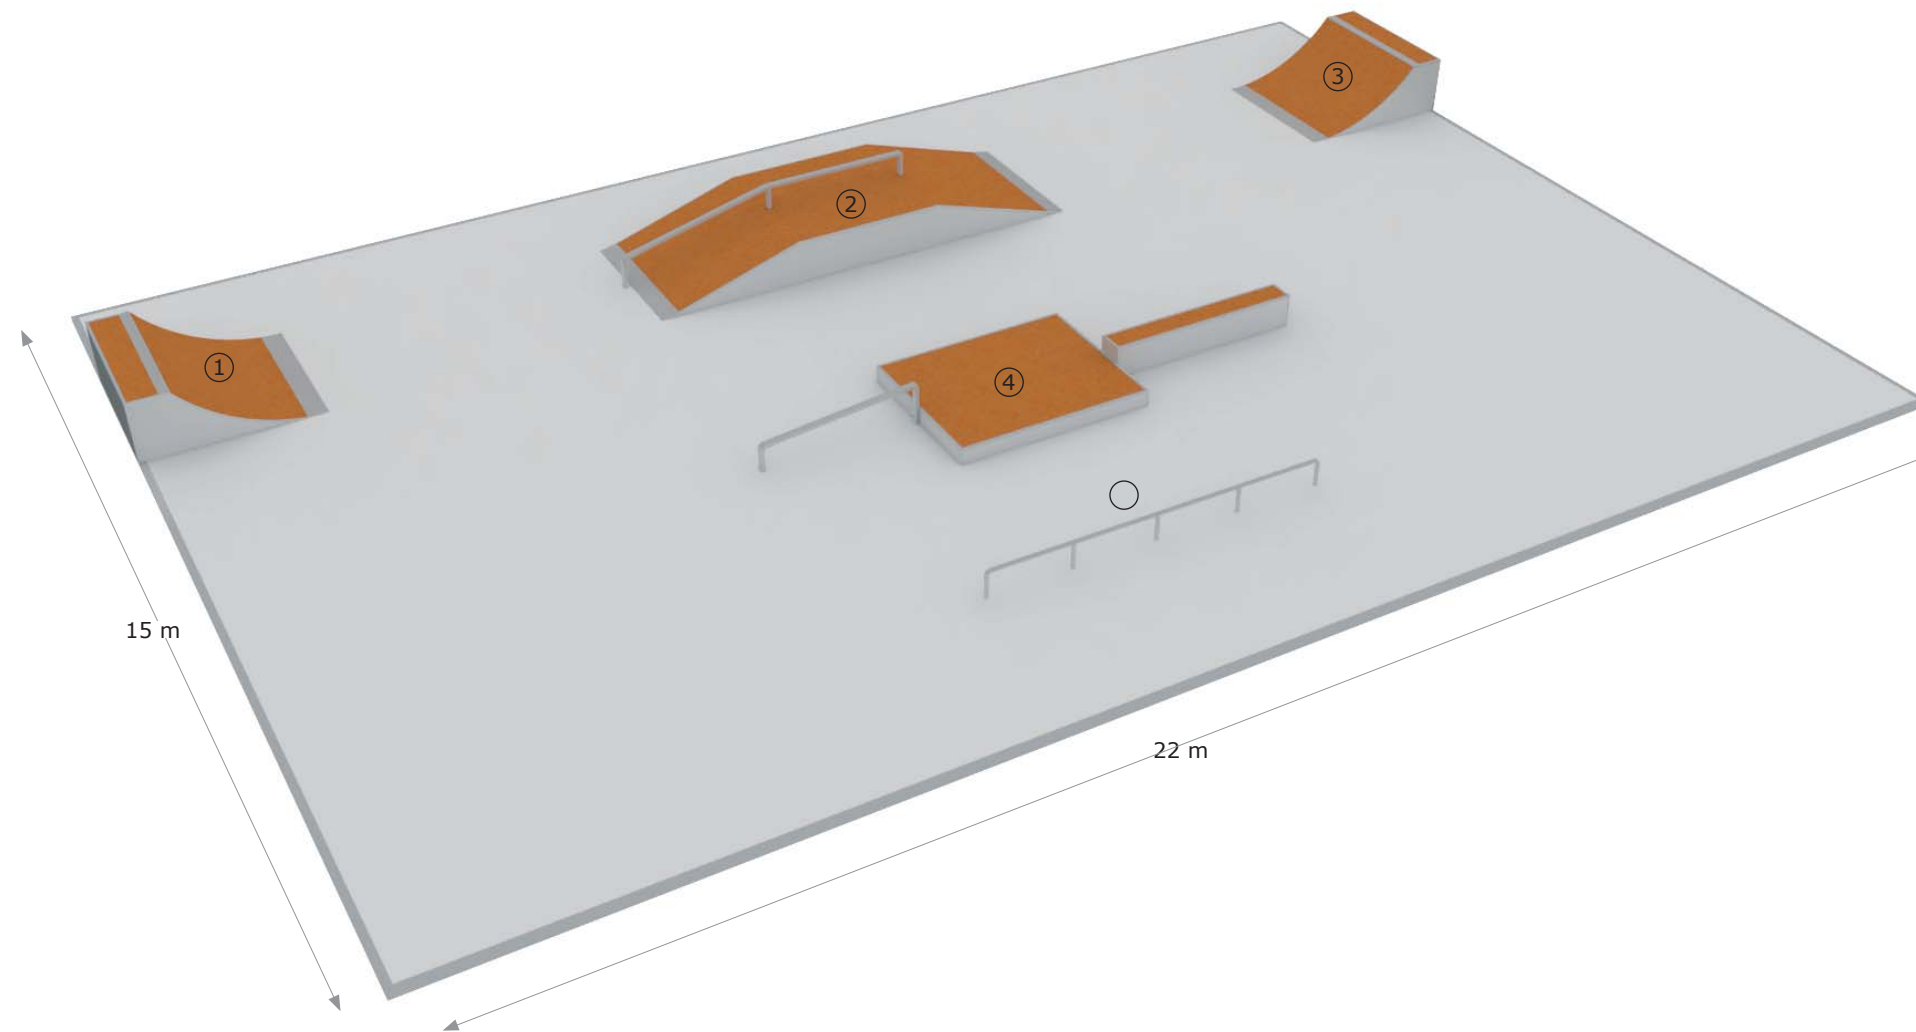

Skatepark A15

Relació d'elements:

- ① Rampa 95
- ② Funbox disaster amb barana
- ③ Quarter 95
- ④ Box, planter i barana
- ⑤ Box recte
- ⑥ Planter amb box inclinat
- ⑦ Barana

- Configuració variable, els mòduls es poden intercanviar respectant les distàncies de seguretat i de patinabilitat.
- Mides recomanades del terreny: a partir de 25 X 15 m.

Skatepark A40

Relació d'elements:

- ① Quarter 95
- ② Rampa de salt i hubba
- ③ Rampa 95
- ④ Planter 180
- ⑤ Planter disaster
- ⑥ Barana

- Configuració variable, els mòduls es poden intercanviar respectant les distàncies de seguretat i de patinabilitat.
- Mides recomanades del terreny: a partir de 25 X 15 m.

SPOKORAMPS

WWW.SPOKORAMPS.COM

Tel. 93 309 29 92

Skatepark A50

Relació d'elements:

- ①  Quarter 95
- ②  Funbox amb barana de dos trams
- ③  Quarter 95
- ④  Box, planter i barana
- ⑤  Barana

- Configuració variable, els mòduls es poden intercanviar respectant les distàncies de seguretat i de patinabilitat.
- Mides recomanades del terreny: a partir de 25 X 15 m.

SPOKORAMPS

WWW.SPOKORAMPS.COM

Tel. 93 309 29 92

Skatepark A60

Relació d'elements:

- ① Rampa 95-480
- ② Box, planter i barana
- ③ Quarter 95-480
- ④ Barana

- Configuració variable, els mòduls es poden intercanviar respectant les distàncies de seguretat i de patinabilitat.
- Mides recomanades del terreny: a partir de 25 X 15 m.