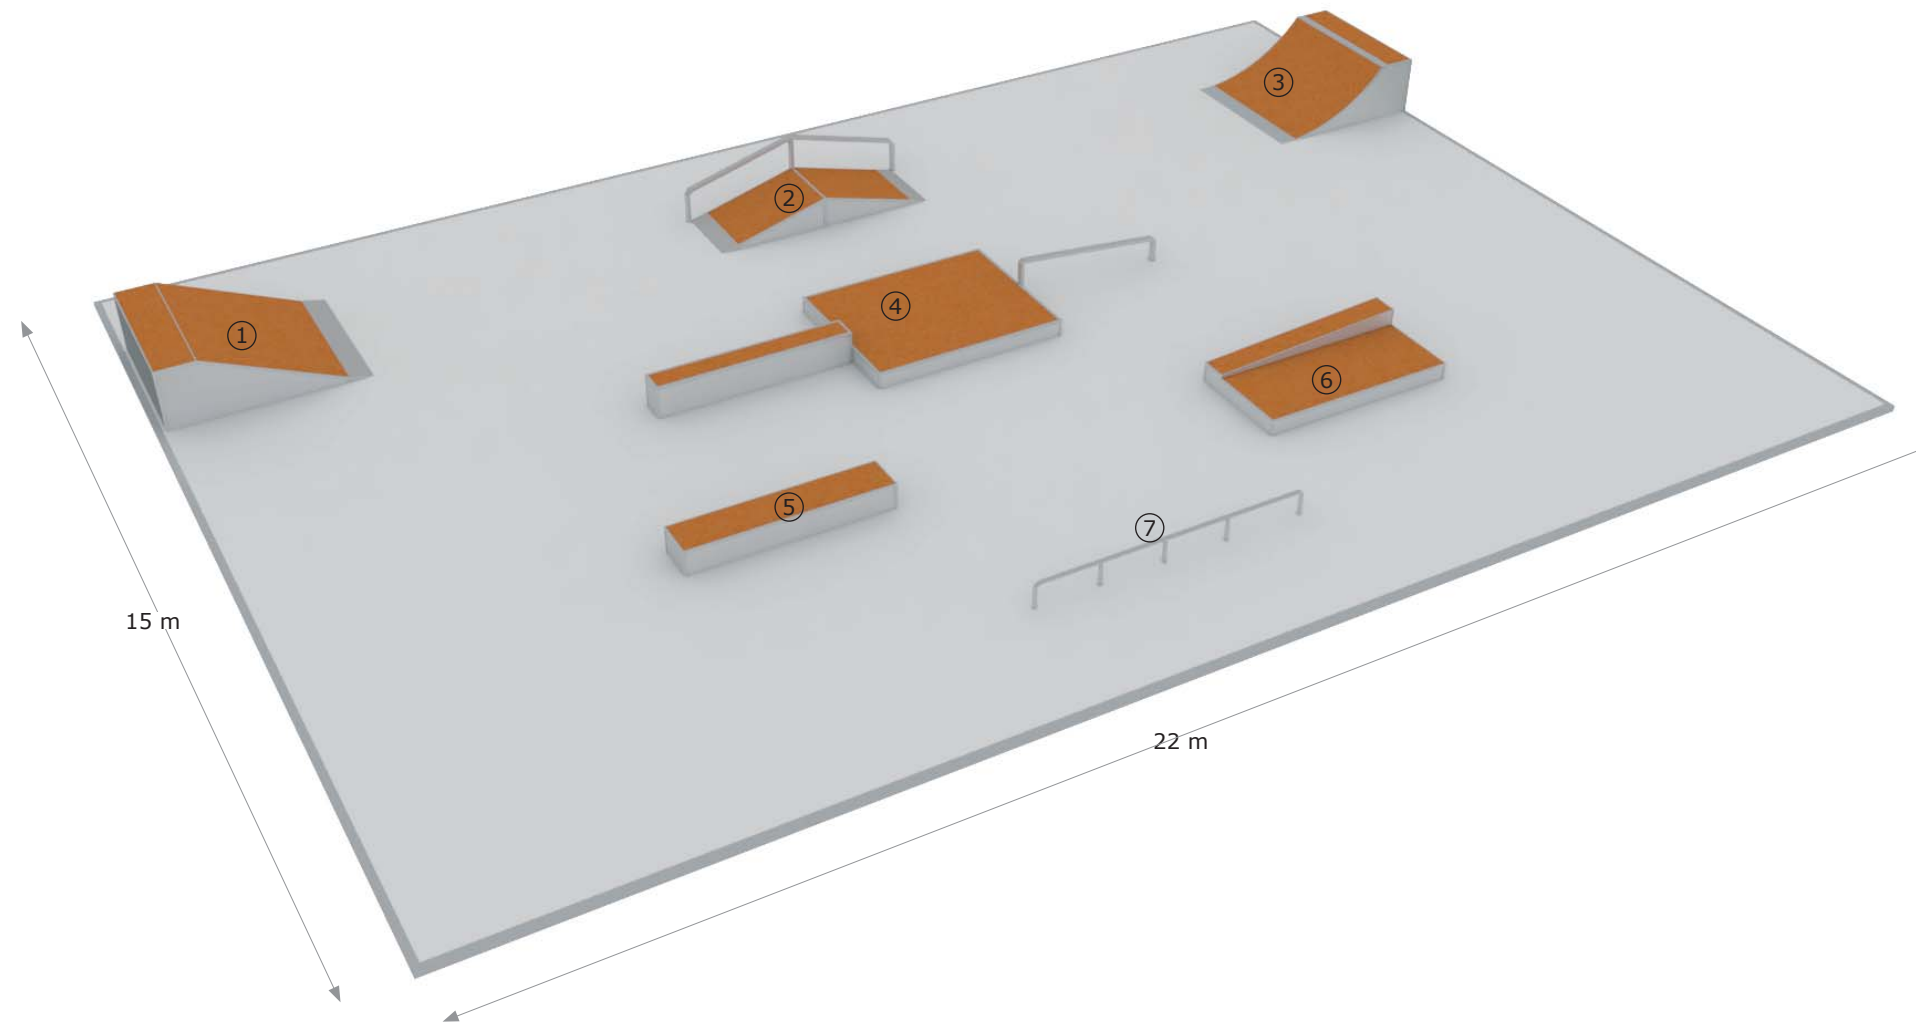

Skatepark A10

Relació d'elements:

- ①  Quarter 95
- ②  Funbox disaster amb barana
- ③  Box, planter i barana
- ④  Barana

- Configuració variable, els mòduls es poden intercanviar respectant les distàncies de seguretat i de patinabilitat.
- Mides recomanades del terreny: a partir de 25 X 15 m.

Skatepark A12

Relació d'elements:

- ①  Quarter 95
- ②  Funbox disaster amb barana
- ③  Quarter 95
- ④  Barana
- ⑤  Box recte
- ⑥  Planter amb barana

- Configuració variable, els mòduls es poden intercanviar respectant les distàncies de seguretat i de patinabilitat.
- Mides recomanades del terreny: a partir de 25 X 15 m.

Skatepark A15

Relació d'elements:

- ① Rampa 95
- ② Funbox disaster amb barana
- ③ Quarter 95
- ④ Box, planter i barana
- ⑤ Box recte
- ⑥ Planter amb box inclinat
- ⑦ Barana

- Configuració variable, els mòduls es poden intercanviar respectant les distàncies de seguretat i de patinabilitat.
- Mides recomanades del terreny: a partir de 25 X 15 m.

Skatepark A40

Relació d'elements:

- ① Quarter 95
- ② Rampa de salt i hubba
- ③ Rampa 95
- ④ Planter 180
- ⑤ Planter disaster
- ⑥ Barana

- Configuració variable, els mòduls es poden intercanviar respectant les distàncies de seguretat i de patinabilitat.
- Mides recomanades del terreny: a partir de 25 X 15 m.