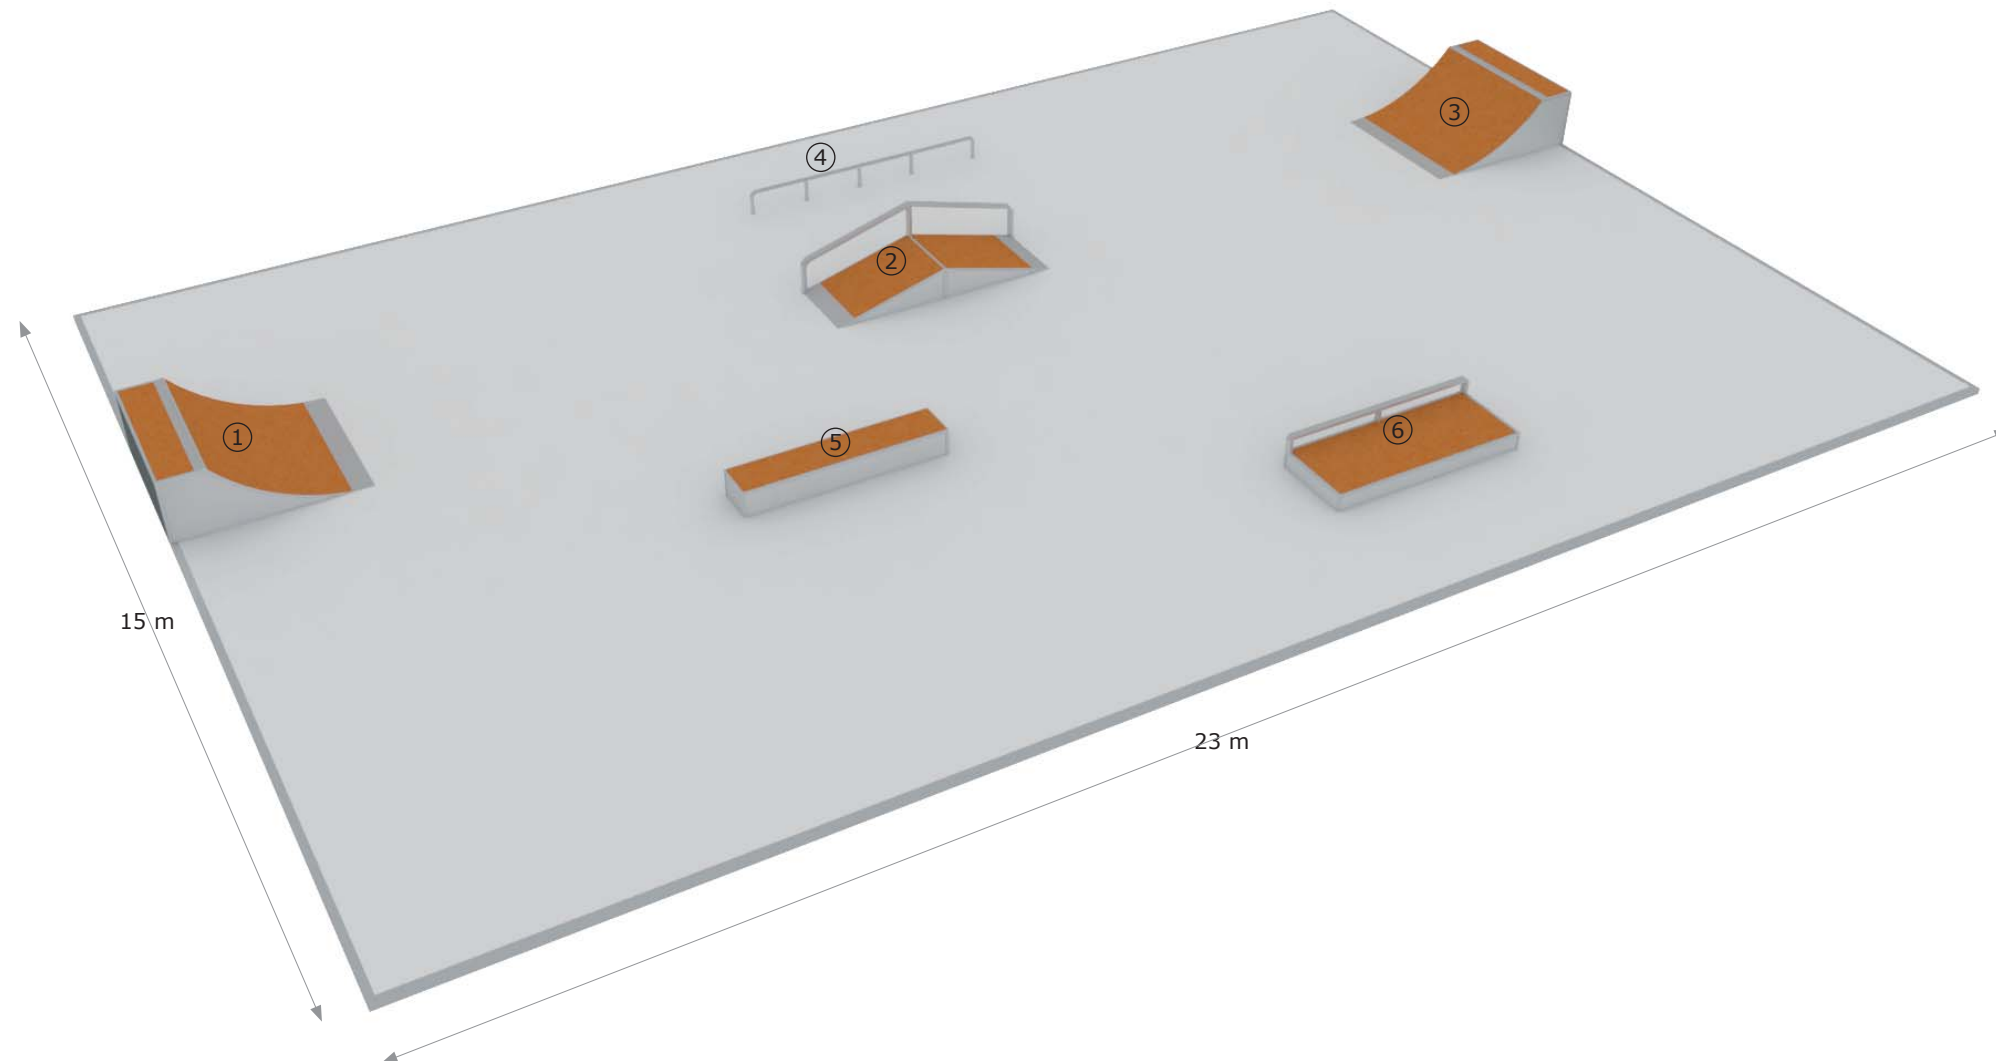

SPOKORAMPS

WWW.SPOKORAMPS.COM

Tel. 93 309 29 92

Skatepark A05

Relació d'elements:

- ①  Box recte
- ②  Box, planter i barana
- ③  Barana
- ④  Planter disaster
- ⑤  Planter 180

- Configuració variable, els mòduls es poden intercanviar respectant les distàncies de seguretat i de patinabilitat.
- Mides recomanades del terreny: a partir de 25 X 15 m.

Skatepark A10

Relació d'elements:

- ①  Quarter 95
- ②  Funbox disaster amb barana
- ③  Box, planter i barana
- ④  Barana

- Configuració variable, els mòduls es poden intercanviar respectant les distàncies de seguretat i de patinabilitat.
- Mides recomanades del terreny: a partir de 25 X 15 m.

Skatepark A12

Relació d'elements:

- ①  Quarter 95
- ②  Funbox disaster amb barana
- ③  Quarter 95
- ④  Barana
- ⑤  Box recte
- ⑥  Planter amb barana

- Configuració variable, els mòduls es poden intercanviar respectant les distàncies de seguretat i de patinabilitat.
- Mides recomanades del terreny: a partir de 25 X 15 m.

Skatepark A15

Relació d'elements:

- ① Rampa 95
- ② Funbox disaster amb barana
- ③ Quarter 95
- ④ Box, planter i barana
- ⑤ Box recte
- ⑥ Planter amb box inclinat
- ⑦ Barana

- Configuració variable, els mòduls es poden intercanviar respectant les distàncies de seguretat i de patinabilitat.
- Mides recomanades del terreny: a partir de 25 X 15 m.