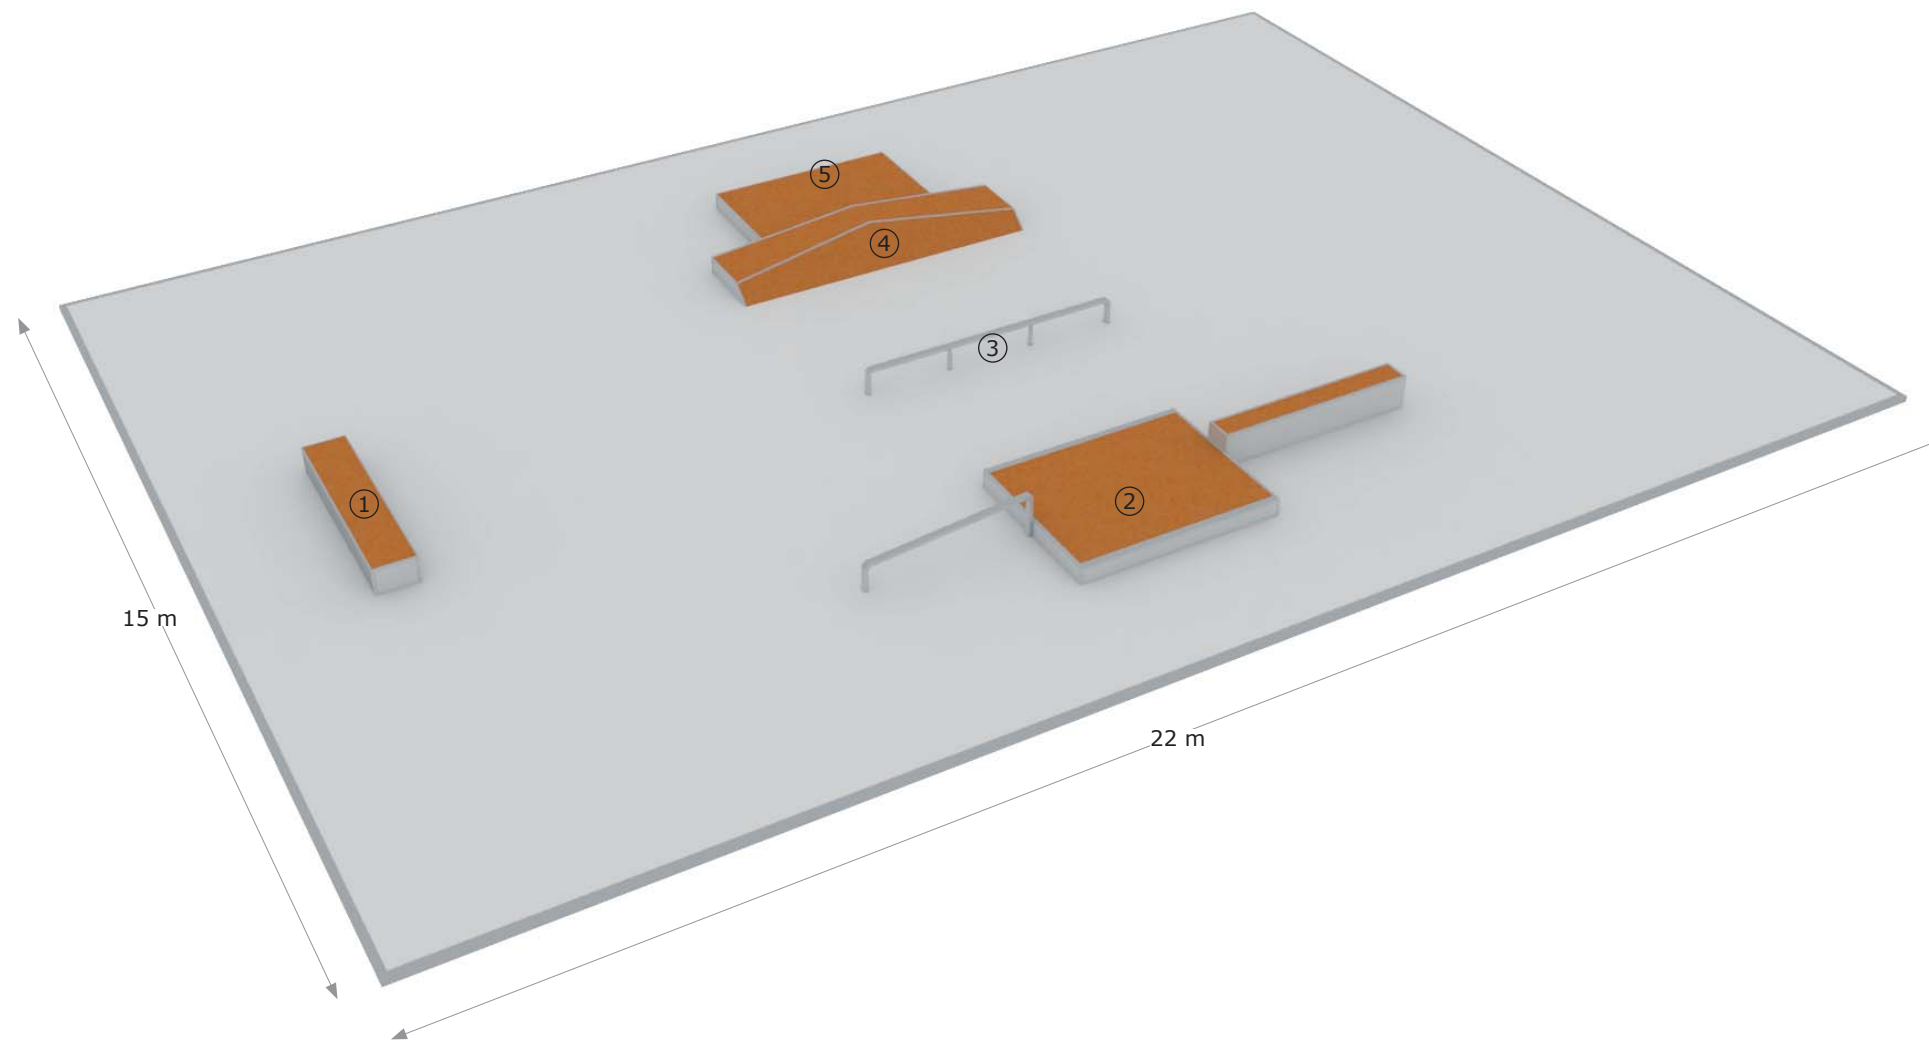

SPOKORAMPS

WWW.SPOKORAMPS.COM

Tel. 93 309 29 92

Skatepark A05

Relació d'elements:

- ①  Box recte
- ②  Box, planter i barana
- ③  Barana
- ④  Planter disaster
- ⑤  Planter 180

- Configuració variable, els mòduls es poden intercanviar respectant les distàncies de seguretat i de patinabilitat.
- Mides recomanades del terreny: a partir de 25 X 15 m.

Skatepark A10

Relació d'elements:

- ①  Quarter 95
- ②  Funbox disaster amb barana
- ③  Box, planter i barana
- ④  Barana

- Configuració variable, els mòduls es poden intercanviar respectant les distàncies de seguretat i de patinabilitat.
- Mides recomanades del terreny: a partir de 25 X 15 m.

Skatepark A12

Relació d'elements:

- ①  Quarter 95
- ②  Funbox disaster amb barana
- ③  Quarter 95
- ④  Barana
- ⑤  Box recte
- ⑥  Planter amb barana

- Configuració variable, els mòduls es poden intercanviar respectant les distàncies de seguretat i de patinabilitat.
- Mides recomanades del terreny: a partir de 25 X 15 m.

Skatepark A15

Relació d'elements:

- ① Rampa 95
- ② Funbox disaster amb barana
- ③ Quarter 95
- ④ Box, planter i barana
- ⑤ Box recte
- ⑥ Planter amb box inclinat
- ⑦ Barana

- Configuració variable, els mòduls es poden intercanviar respectant les distàncies de seguretat i de patinabilitat.
- Mides recomanades del terreny: a partir de 25 X 15 m.