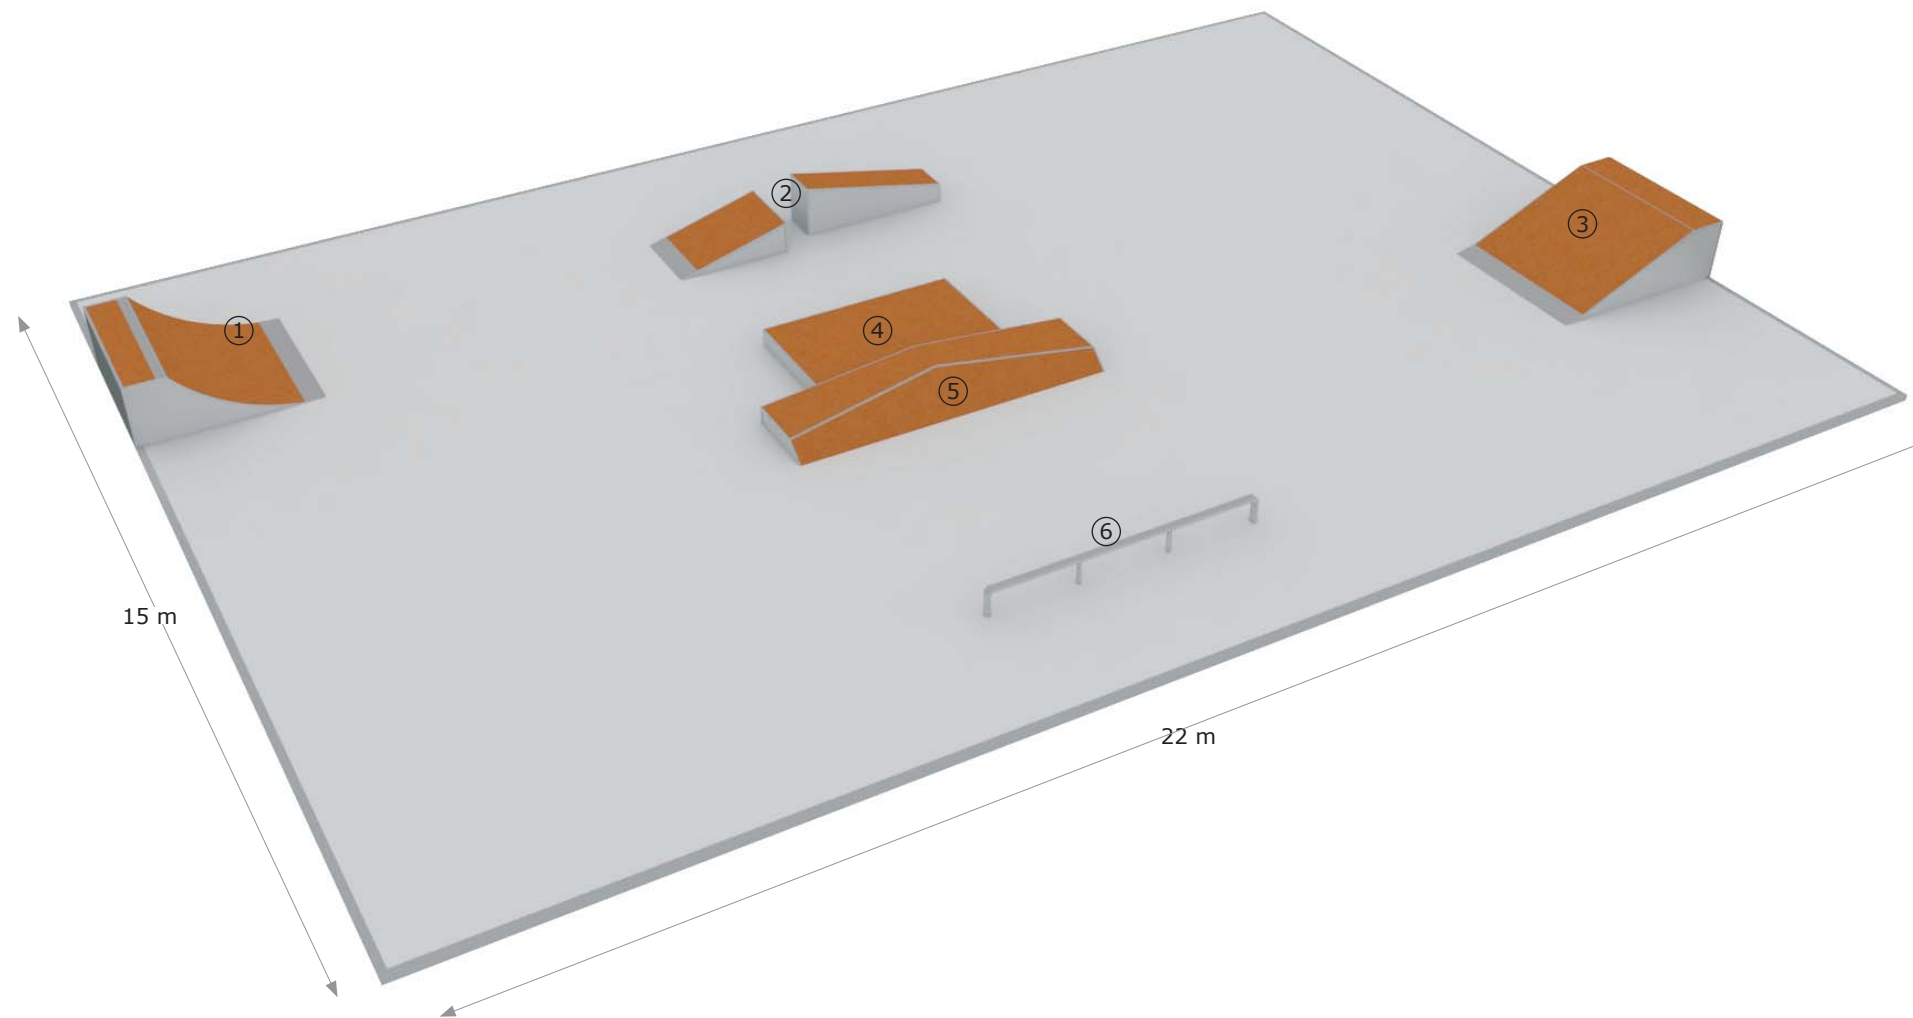

Skatepark A10

Relació d'elements:

- ①  Quarter 95
- ②  Funbox disaster amb barana
- ③  Box, planter i barana
- ④  Barana

- Configuració variable, els mòduls es poden intercanviar respectant les distàncies de seguretat i de patinabilitat.
- Mides recomanades del terreny: a partir de 25 X 15 m.

Skatepark A12

Relació d'elements:

- ①  Quarter 95
- ②  Funbox disaster amb barana
- ③  Quarter 95
- ④  Barana
- ⑤  Box recte
- ⑥  Planter amb barana

- Configuració variable, els mòduls es poden intercanviar respectant les distàncies de seguretat i de patinabilitat.
- Mides recomanades del terreny: a partir de 25 X 15 m.

Skatepark A15

Relació d'elements:

- ① Rampa 95
- ② Funbox disaster amb barana
- ③ Quarter 95
- ④ Box, planter i barana
- ⑤ Box recte
- ⑥ Planter amb box inclinat
- ⑦ Barana

- Configuració variable, els mòduls es poden intercanviar respectant les distàncies de seguretat i de patinabilitat.
- Mides recomanades del terreny: a partir de 25 X 15 m.

Skatepark A40

Relació d'elements:

- ① Quarter 95
- ② Rampa de salt i hubba
- ③ Rampa 95
- ④ Planter 180
- ⑤ Planter disaster
- ⑥ Barana

- Configuració variable, els mòduls es poden intercanviar respectant les distàncies de seguretat i de patinabilitat.
- Mides recomanades del terreny: a partir de 25 X 15 m.