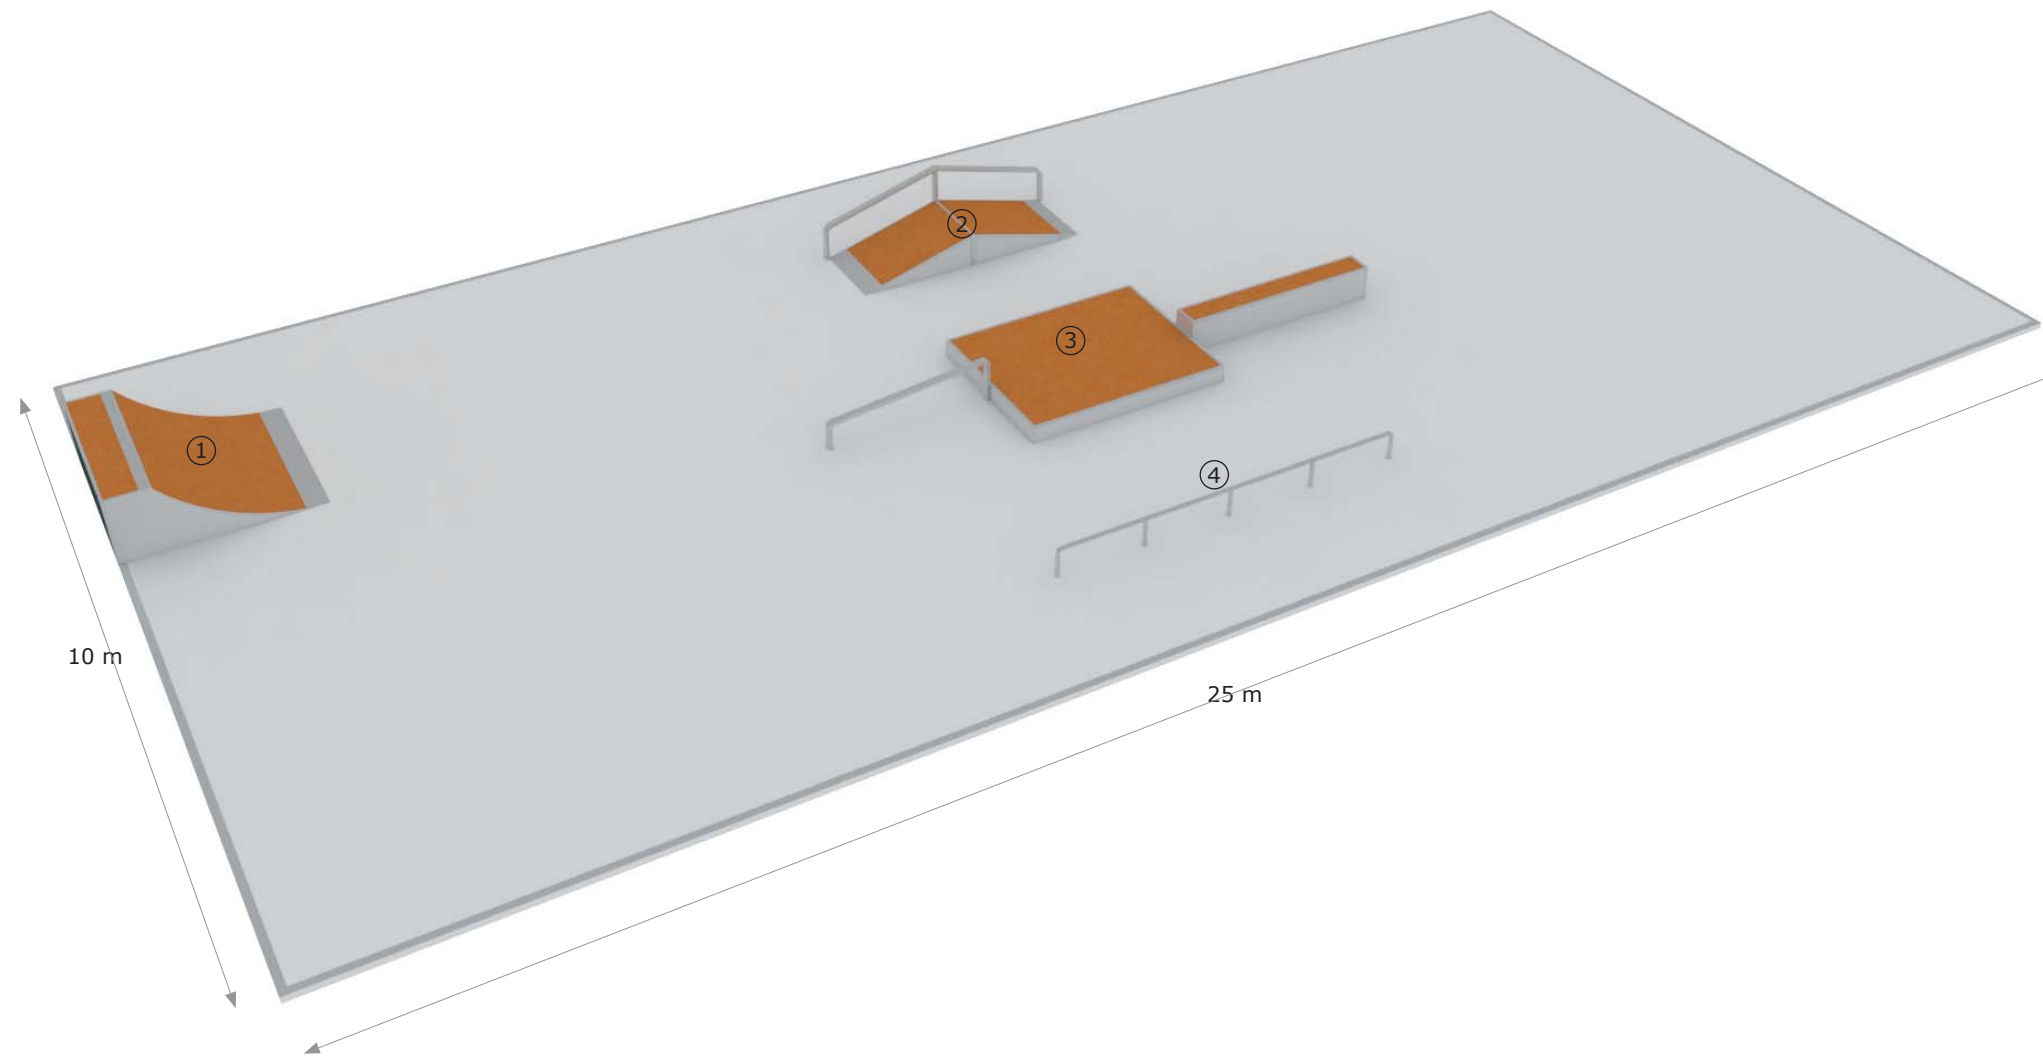

SPOKORAMPS

WWW.SPOKORAMPS.COM

Tel. 93 309 29 92

Skatepark A05

Relació d'elements:

- ①  Box recte
- ②  Box, planter i barana
- ③  Barana
- ④  Planter disaster
- ⑤  Planter 180

- Configuració variable, els mòduls es poden intercanviar respectant les distàncies de seguretat i de patinabilitat.
- Mides recomanades del terreny: a partir de 25 X 15 m.

Skatepark A10

Relació d'elements:

- ①  Quarter 95
- ②  Funbox disaster amb barana
- ③  Box, planter i barana
- ④  Barana

- Configuració variable, els mòduls es poden intercanviar respectant les distàncies de seguretat i de patinabilitat.
- Mides recomanades del terreny: a partir de 25 X 15 m.

Skatepark A12

Relació d'elements:

- ①  Quarter 95
- ②  Funbox disaster amb barana
- ③  Quarter 95
- ④  Barana
- ⑤  Box recte
- ⑥  Planter amb barana

- Configuració variable, els mòduls es poden intercanviar respectant les distàncies de seguretat i de patinabilitat.
- Mides recomanades del terreny: a partir de 25 X 15 m.

Skatepark A15

Relació d'elements:

- ① Rampa 95
- ② Funbox disaster amb barana
- ③ Quarter 95
- ④ Box, planter i barana
- ⑤ Box recte
- ⑥ Planter amb box inclinat
- ⑦ Barana

- Configuració variable, els mòduls es poden intercanviar respectant les distàncies de seguretat i de patinabilitat.
- Mides recomanades del terreny: a partir de 25 X 15 m.