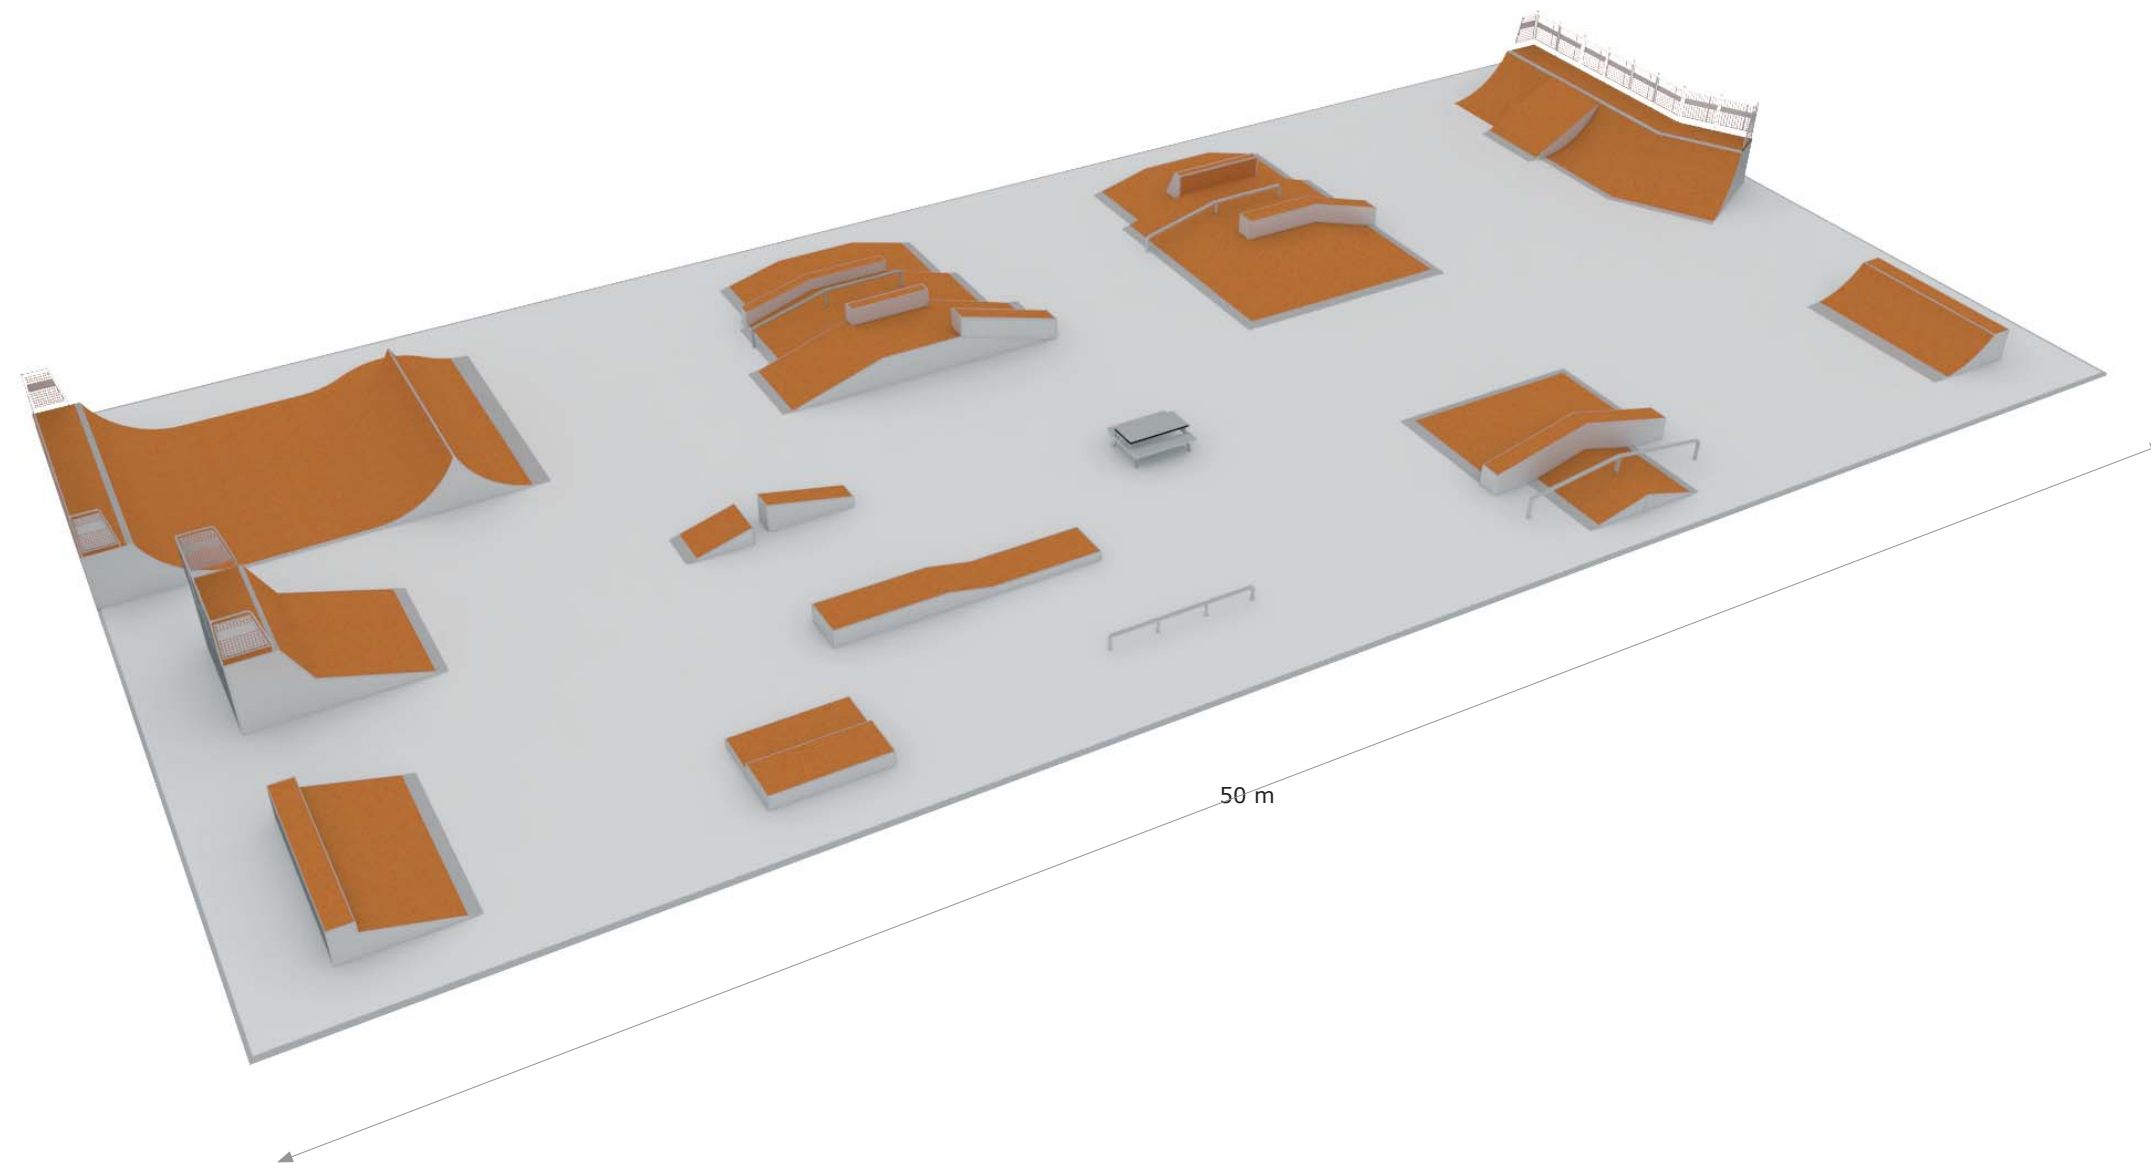

- Configuració variable, els mòduls es poden intercanviar respectant les distàncies de seguretat i de patinabilitat.
- Mides recomanades del terreny: a partir de 30 x 20 m.

Skatepark C30

Relació d'elements:

- ①  Mini rampa
- ②  Quarter 95-480
- ③  Barana
- ④  Rampa 95-480
- ⑤  Funbox disaster
- ⑥  Rampa
- ⑦  Piràmide amb box i barana de dos trams
- ⑧  Quarter

- Configuració variable, els mòduls es poden intercanviar respectant les distàncies de seguretat i de patinabilitat.
- Mides recomanades del terreny: a partir de 30 x 20 m.

SPOKORAMPS

WWW.SPOKORAMPS.COM

Tel. 93 309 29 92

Skatepark C80

- Configuració variable, els mòduls es poden intercanviar respectant les distàncies de seguretat i de patinabilitat.
- Mides recomanades del terreny: a partir de 30 x 20 m.

SPOKORAMPS

WWW.SPOKORAMPS.COM

Tel. 93 309 29 92

Skatepark C90

- Configuració variable, els mòduls es poden intercanviar respectant les distàncies de seguretat i de patinabilitat.
- Mides recomanades del terreny: a partir de 30 x 20 m.