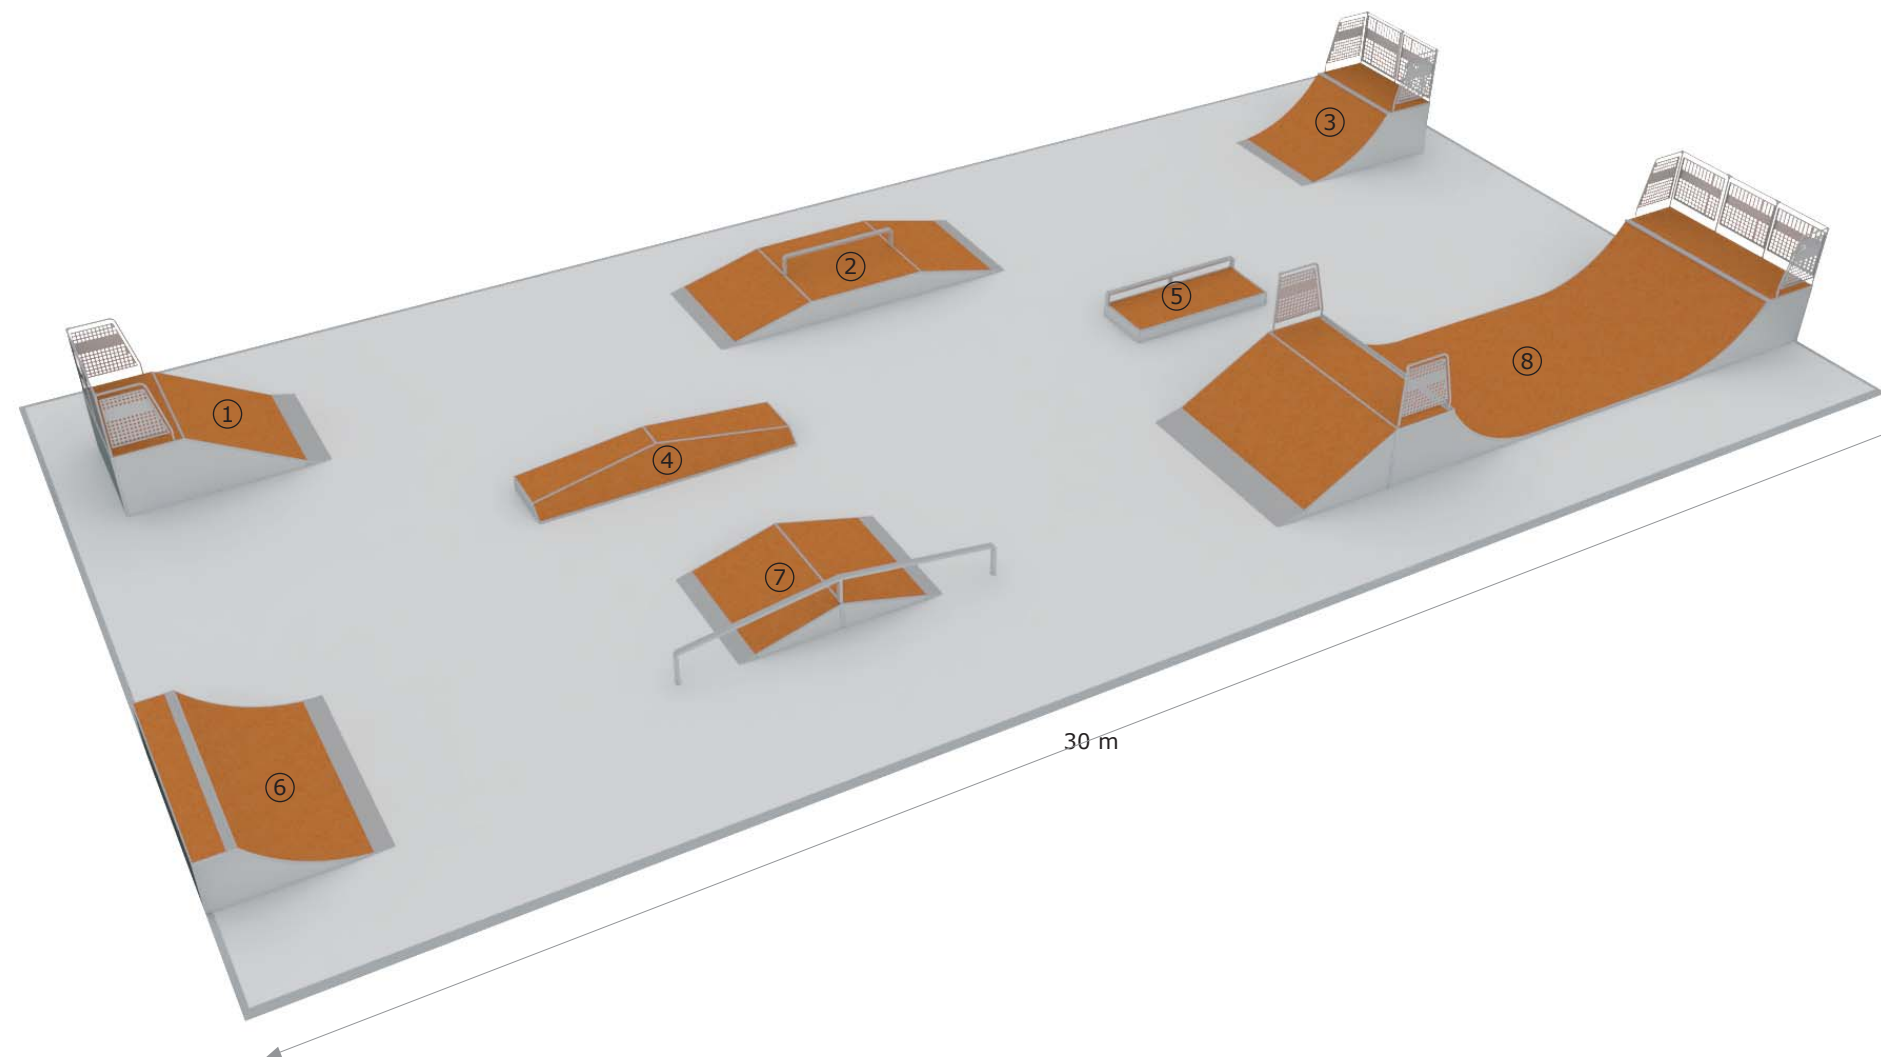

Skatepark C10

Relació d'elements:

- ①  Rampa
- ②  Funbox amb barana de dos trams
- ③  Quarter
- ④  Planter disaster
- ⑤  Planter amb barana
- ⑥  Quarter 95-360
- ⑦  Funbox disaster amb barana
- ⑧  Mini rampa 360 amb rampa

- Configuració variable, els mòduls es poden intercanviar respectant les distàncies de seguretat i de patinabilitat.
- Mides recomanades del terreny: a partir de 30 x 20 m.

Skatepark C30

Relació d'elements:

- ①  Mini rampa
- ②  Quarter 95-480
- ③  Barana
- ④  Rampa 95-480
- ⑤  Funbox disaster
- ⑥  Rampa
- ⑦  Piràmide amb box i barana de dos trams
- ⑧  Quarter

- Configuració variable, els mòduls es poden intercanviar respectant les distàncies de seguretat i de patinabilitat.
- Mides recomanades del terreny: a partir de 30 x 20 m.

SPOKORAMPS

WWW.SPOKORAMPS.COM

Tel. 93 309 29 92

Skatepark C90

- Configuració variable, els mòduls es poden intercanviar respectant les distàncies de seguretat i de patinabilitat.
- Mides recomanades del terreny: a partir de 30 x 20 m.