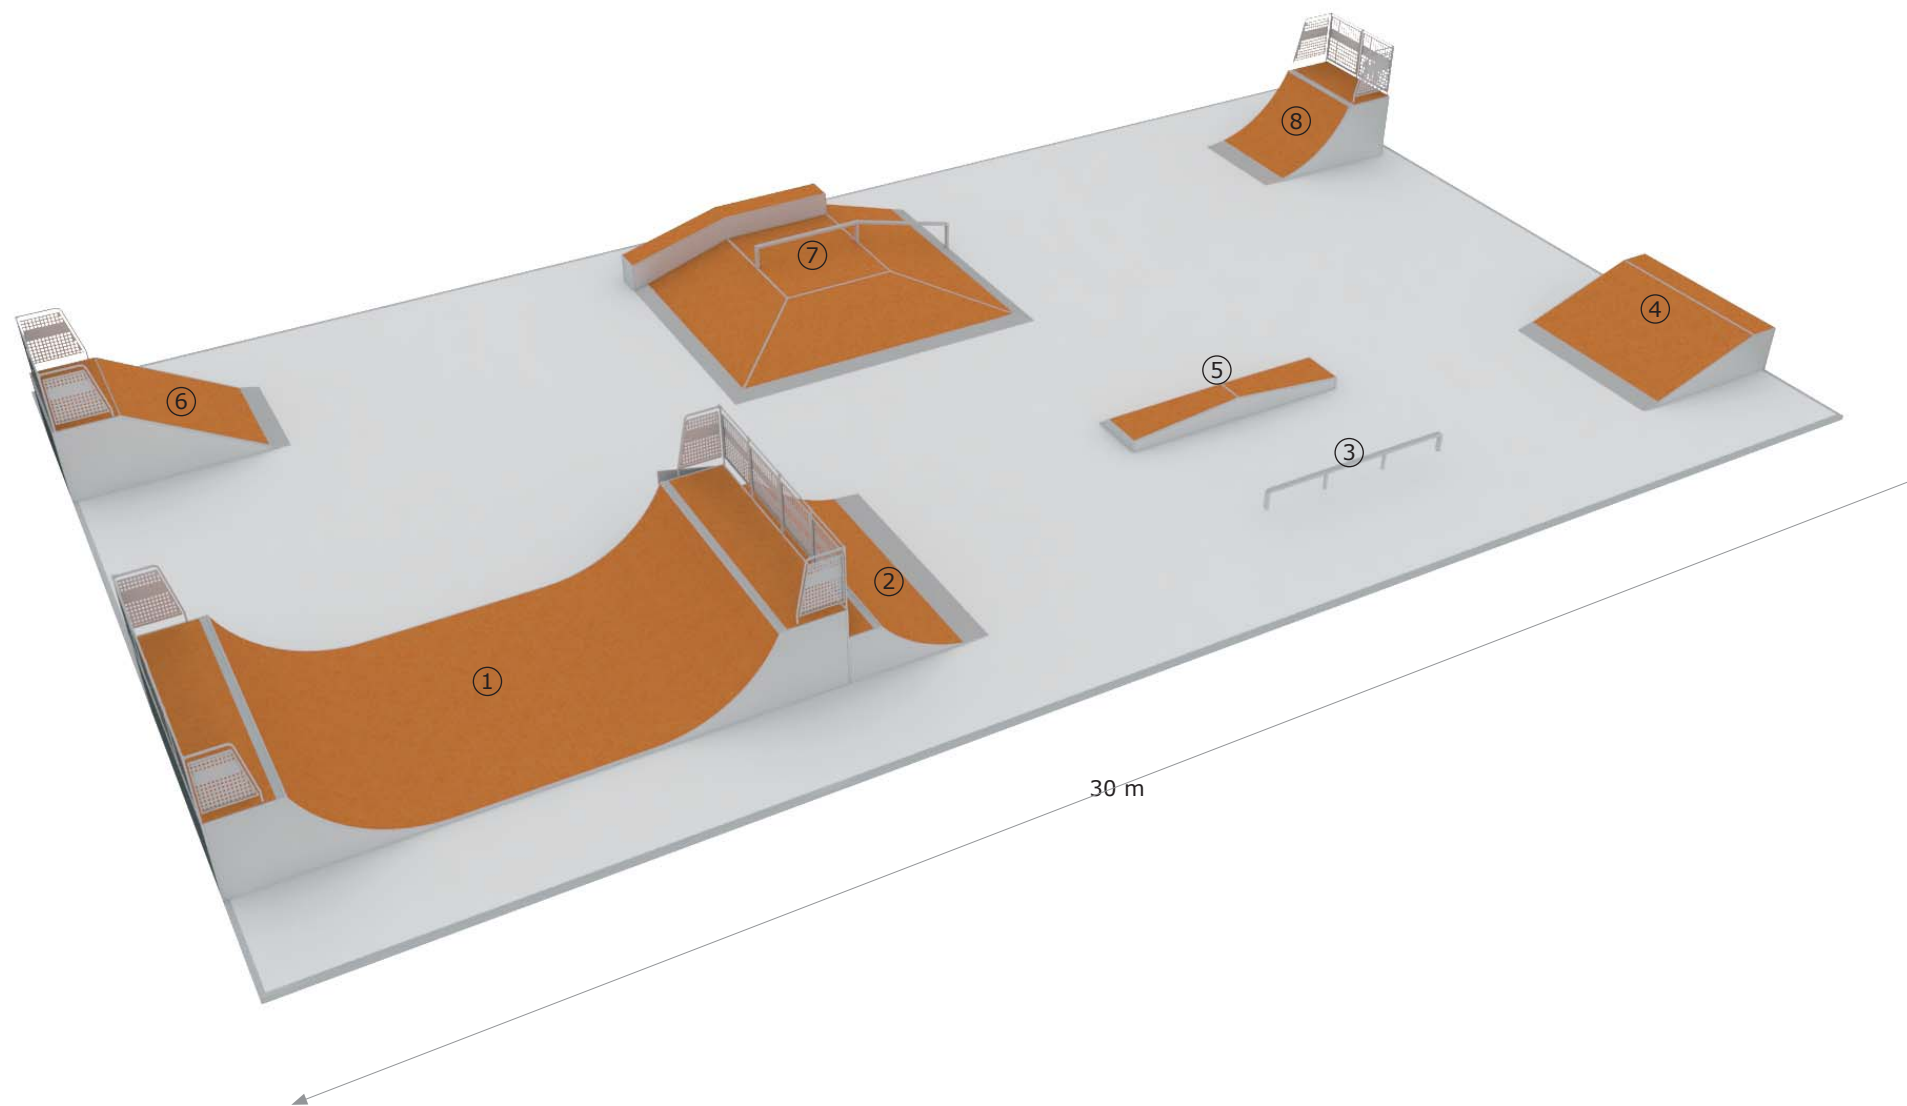

Skatepark C10

Relació d'elements:

- ①  Rampa
- ②  Funbox amb barana de dos trams
- ③  Quarter
- ④  Planter disaster
- ⑤  Planter amb barana
- ⑥  Quarter 95-360
- ⑦  Funbox disaster amb barana
- ⑧  Mini rampa 360 amb rampa

- Configuració variable, els mòduls es poden intercanviar respectant les distàncies de seguretat i de patinabilitat.
- Mides recomanades del terreny: a partir de 30 x 20 m.

Skatepark C30

Relació d'elements:

- ①  Mini rampa
- ②  Quarter 95-480
- ③  Barana
- ④  Rampa 95-480
- ⑤  Funbox disaster
- ⑥  Rampa
- ⑦  Piràmide amb box i barana de dos trams
- ⑧  Quarter

- Configuració variable, els mòduls es poden intercanviar respectant les distàncies de seguretat i de patinabilitat.
- Mides recomanades del terreny: a partir de 30 x 20 m.

SPOKORAMPS

WWW.SPOKORAMPS.COM

Tel. 93 309 29 92

Skatepark C90

- Configuració variable, els mòduls es poden intercanviar respectant les distàncies de seguretat i de patinabilitat.
- Mides recomanades del terreny: a partir de 30 x 20 m.