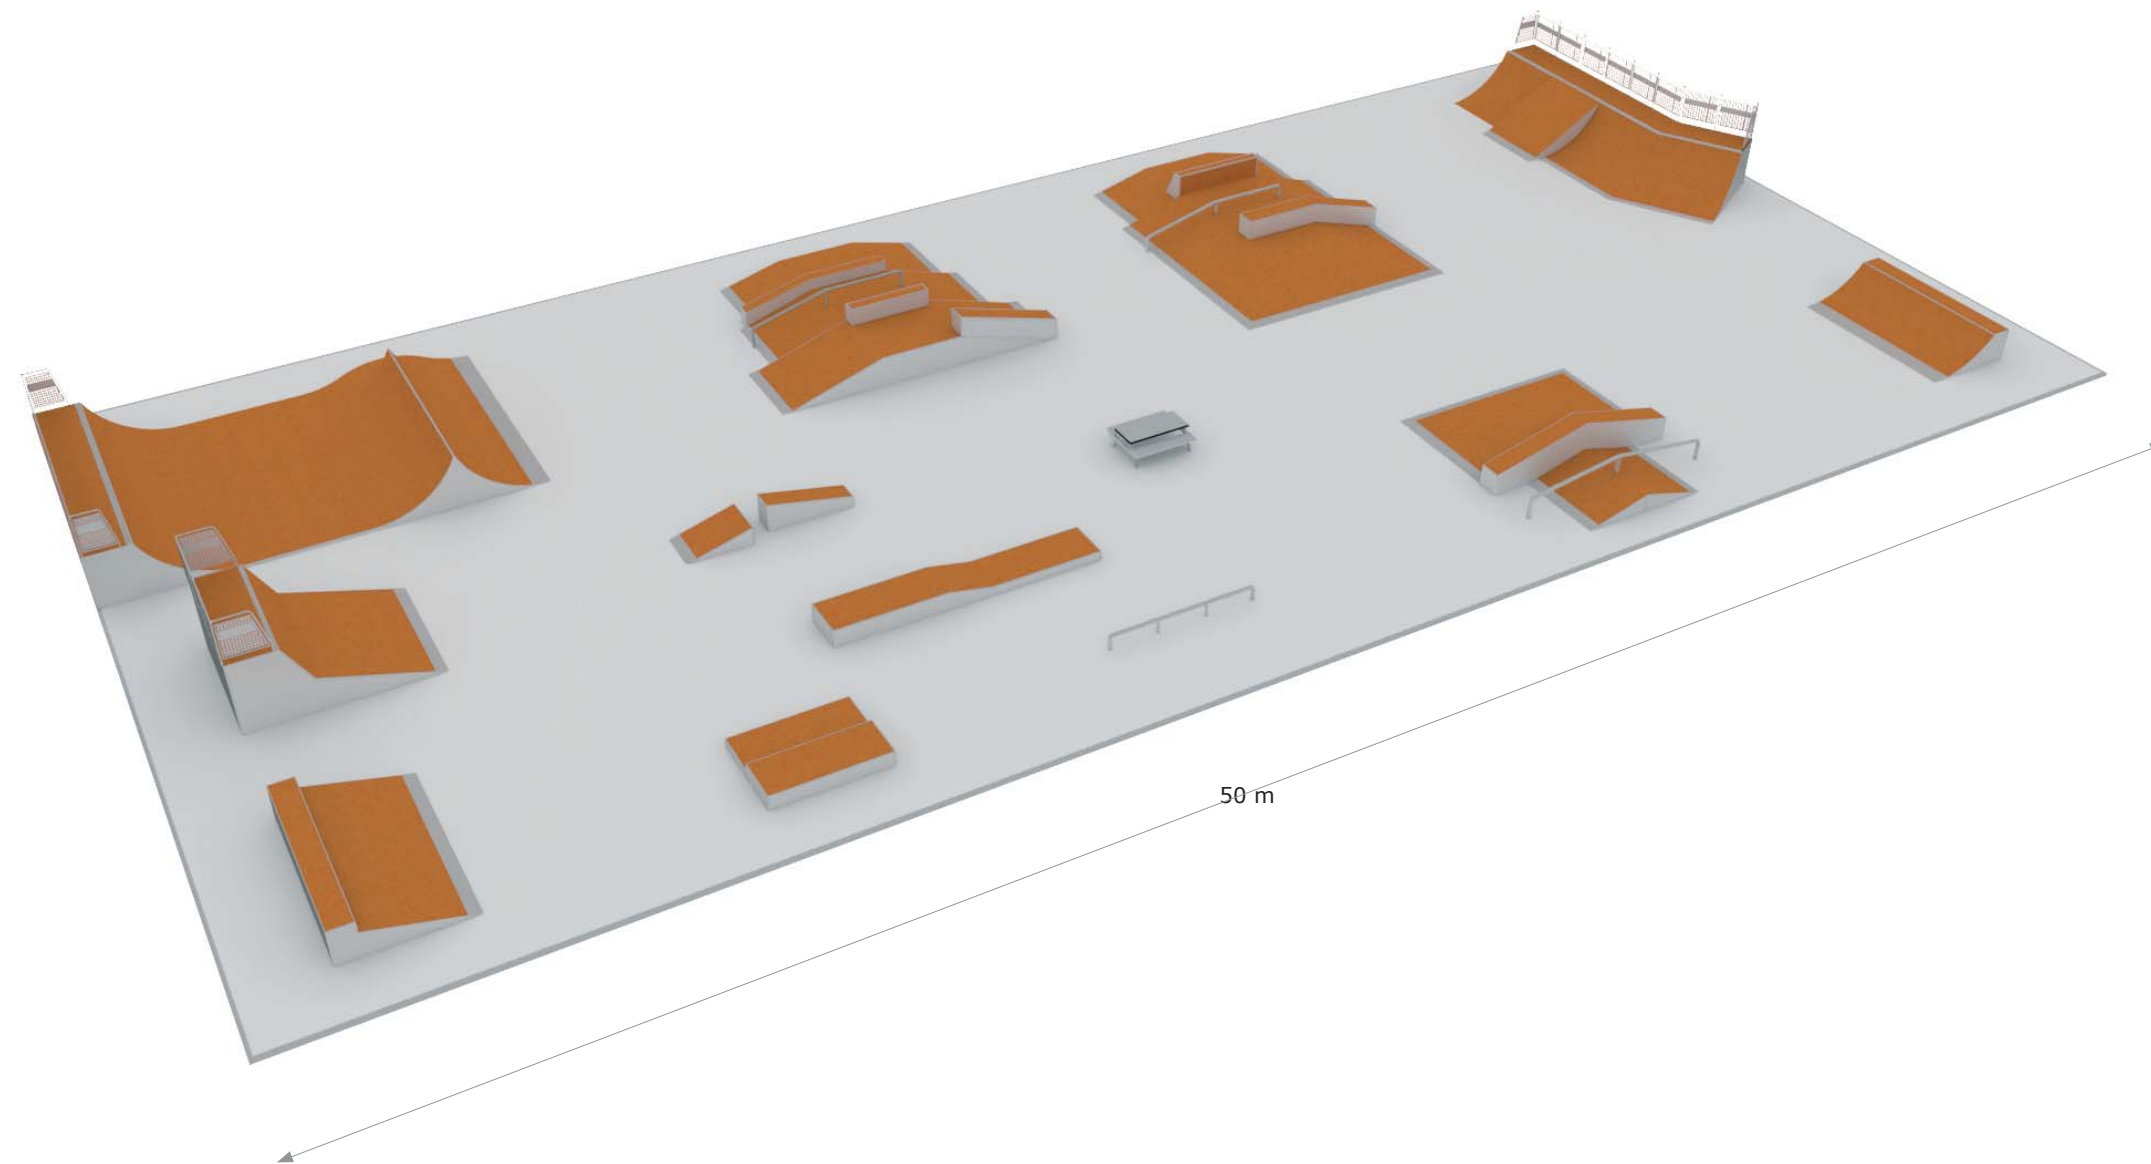

Skatepark C10

Relació d'elements:

- ①  Rampa
- ②  Funbox amb barana de dos trams
- ③  Quarter
- ④  Planter disaster
- ⑤  Planter amb barana
- ⑥  Quarter 95-360
- ⑦  Funbox disaster amb barana
- ⑧  Mini rampa 360 amb rampa

- Configuració variable, els mòduls es poden intercanviar respectant les distàncies de seguretat i de patinabilitat.
- Mides recomanades del terreny: a partir de 30 x 20 m.

Skatepark C30

Relació d'elements:

- ①  Mini rampa
- ②  Quarter 95-480
- ③  Barana
- ④  Rampa 95-480
- ⑤  Funbox disaster
- ⑥  Rampa
- ⑦  Piràmide amb box i barana de dos trams
- ⑧  Quarter

- Configuració variable, els mòduls es poden intercanviar respectant les distàncies de seguretat i de patinabilitat.
- Mides recomanades del terreny: a partir de 30 x 20 m.

SPOKORAMPS

WWW.SPOKORAMPS.COM

Tel. 93 309 29 92

Skatepark C80

- Configuració variable, els mòduls es poden intercanviar respectant les distàncies de seguretat i de patinabilitat.
- Mides recomanades del terreny: a partir de 30 x 20 m.