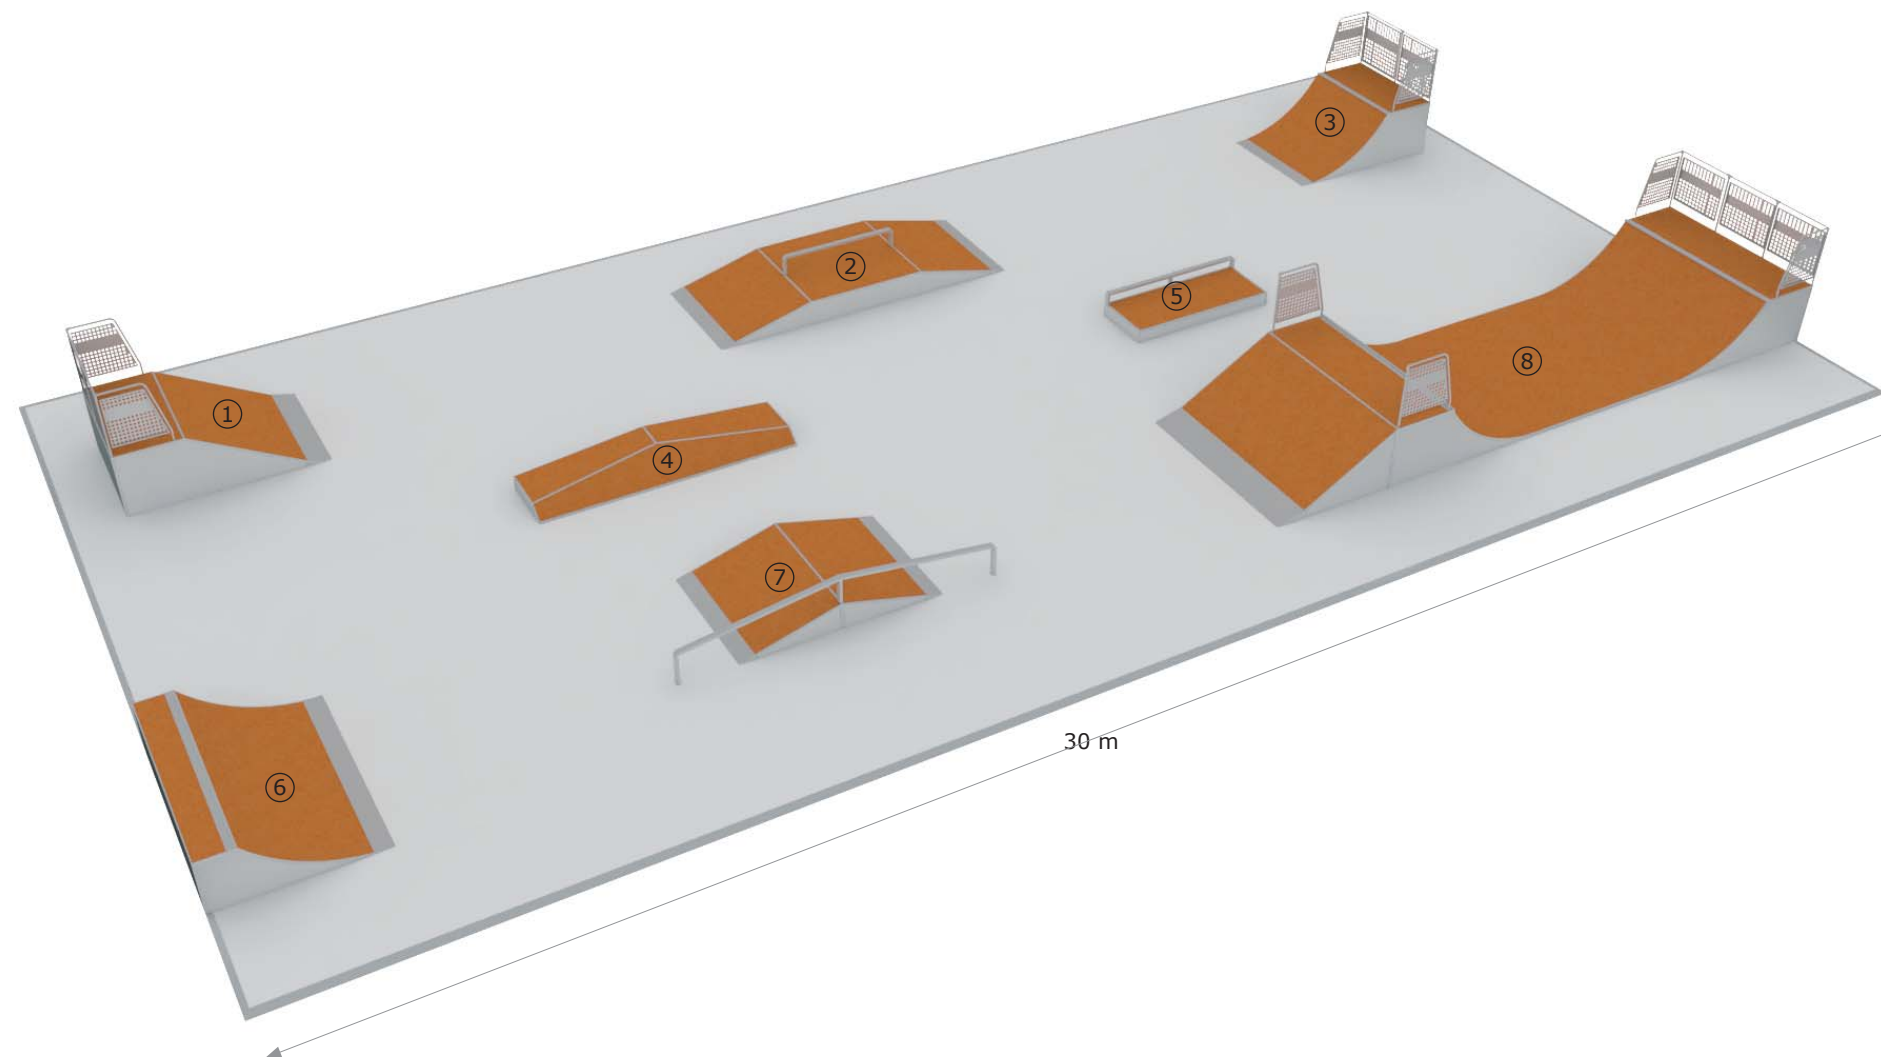

## Skatepark C10

### Relació d'elements:

- ① Rampa
- ② Funbox amb barana de dos trams
- ③ Quarter
- ④ Planter disaster
- ⑤ Planter amb barana
- ⑥ Quarter 95-360
- ⑦ Funbox disaster amb barana
- ⑧ Mini rampa 360 amb rampa

- Configuració variable, els mòduls es poden intercanviar respectant les distàncies de seguretat i de patinabilitat.
- Mides recomanades del terreny: a partir de 30 x 20 m.