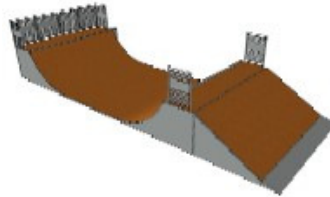

MINI RAMPA 480 CON RAMPA

Código: 4473

Medidas

Modelo S	
Modelo M	1305 x 480 x 150 cm
Modelo L