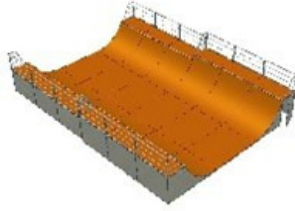

MINI RAMPA DE SEIS MÓDULOS

Código: 4520

Medidas

Modelo S

Modelo M

Modelo L

1050 x 1440 x 150/180 cm