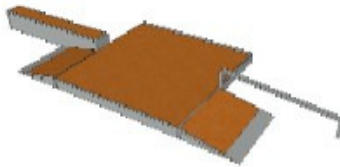

BOX, PLANTER CON RAMPAS Y BARANDILLA

Código:	3401	Medidas
Modelo S		-
Modelo M		790 x 300 x 25/55 cm
Modelo L		-