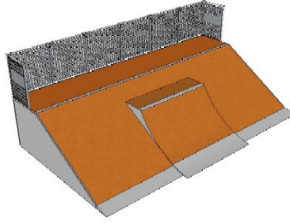

SPOKO RAMPS - LISTA DE MÓDULOS

RAMPA CON QUARTER

Código: 1035

Medidas

Modelo S	345 x 360 x 120 cm
Modelo M	400 x 720 x 150 cm
Modelo L