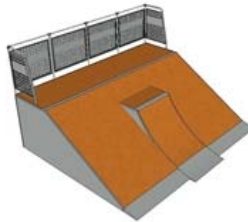

Código: 1036

Medidas

Modelo S
Modelo M
Modelo L

400 x 480 x 150 cm

COMBO RAMPA QUARTER