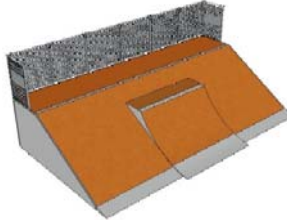

Código: 1035

Medidas

Modelo S
Modelo M
Modelo L

345 x 360 x 120 cm

400 x 360 x 150 cm

RAMPA CON QUARTER 480