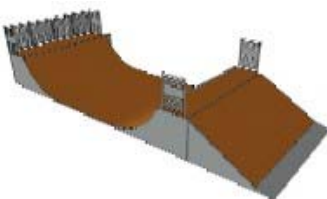

MINI RAMPA 480 CON RAMPA

Código:	4473	Medidas
Modelo S		1190 x 480 x 120 cm
Modelo M		1280 x 480 x 150 cm
Modelo L		1380 x 480 x 180 cm