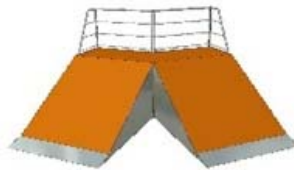

DOBLE RAMPA A 45°

Código:	1140	Medidas
Modelo S		485 x 575 x 120 cm
Modelo M		535 x 610 x 150 cm
Modelo L		625 x 645 x 180 cm