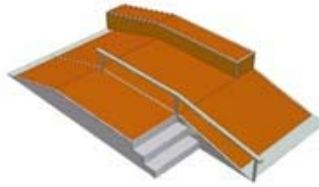

SPOKO RAMPS - LISTA DE MÓDULOS

**FUNBOX CON DOBLE BOX,
BARANDILLA Y ESCALERAS**

Código: 2218

Medidas

Modelo S	620 x 360 x 50 cm
Modelo M	700 x 360 x 70 cm
Modelo L	825 x 360 x 90 cm

**FUNBOX CON DOBLE BOX Y BOX
PLANO**